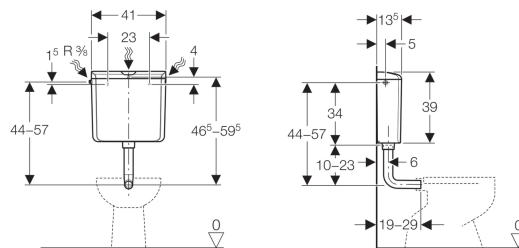

**Geberit AP110 falon kívüli öblítőtartály, öblítés-stop funkciós öblítés**

**Tulajdonságok**

- Alacsony zajkibocsátású
- Öblítés-stop funkciós öblítés
- Páralecsapódás ellen szigetelt
- Alacsonyra szerelt
- Oldalsó vagy hátsó középső vízcsatlakozás

**Műszaki adatok**

Víznyomás	0.5-10 bar
Maximális vízhőmérséklet	25 °C
Öblítővíz-mennyiség gyári beállítása	9 l
Öblítővíz-mennyiség beállítási tartománya	6 / 9 l

**Szállítási terjedelem**

- Flexibilis cső, 3/8"
- 90°-os ABS öblítőív, ø 50/44 mm, 23 x 23 cm
- EPDM tömítőmandzsetta, ø 44/55 mm
- Rögzítési anyag