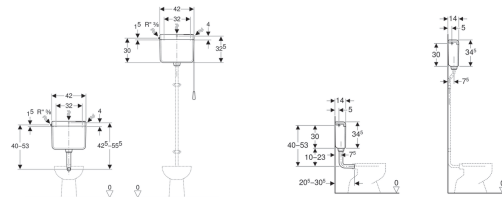

Geberit AP112 falon kívüli öblítőtartály, öblítés-stop funkciós öblítés, oldalsó vagy hátsó középső vízcsatlakozás

Tulajdonságok

- Alacsony zajkibocsátású
- Öblítés-stop funkciós öblítés
- Páralecsapódás ellen szigetelt
- Alacsonyra szerelt
- Magasra szerelt
- Oldalsó vagy hátsó középső vízcsatlakozás

Szállítási terjedelem

- Csatlakozókészlet falsík előtti öblítőtartályhoz, \varnothing 32 mm, magasra szerelt öblítőtartályokhoz
- Lánc
- Flexibilis cső, 3/8"
- 90°-os ABS öblítőív, \varnothing 50/44 mm, 23 x 23 cm
- Rögzítési anyag

Műszaki adatok

Víznyomás	0.5-10 bar
Maximális víz hőmérséklet	25 °C
Öblítővíz-mennyiség gyári beállítása	9 l
Öblítővíz-mennyiség beállítási tartománya	6 / 9 l

Cikksz. Felület / szín

136.231.11.1 Alpin fehér