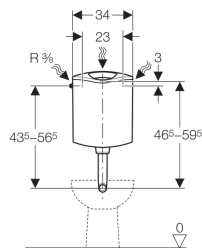

Geberit AP116 falon kívüli öblítőtartály, 2 mennyiségű öblítés

Tulajdonságok

- Páralecsapódás ellen szigetelt
- Oldalsó vagy hátsó középső vízcsatlakozás

Műszaki adatok

Víznyomás	0.5-10 bar
Csővezetékben keletkező zaj 3 bar nyomásnál	17 dB(A)
Maximális tárolási hőmérséklet	40 °C
Maximális vízhőmérséklet	25 °C
Öblítővíz-mennyiség gyári beállítása	6 és 3 l
Nagy öblítővíz-mennyiség beállítási tartománya	6-7.5 l
Kis öblítővíz-mennyiség beállítási tartománya	3-4.5 l
Alapanyag	Akrilnitril-butadén-sztirol

Szállítási terjedelem

- Flexibilis cső, 3/8"
- Rézcső, hajlított
- 90°-os ABS öblítőív, ø 50/44 mm, 23 x 23 cm
- EPDM tömítőmandzsetta, ø 44/55 mm
- Rögzítési anyag

Cikksz.	Felület / szín
136.430.11.1	Alpin fehér