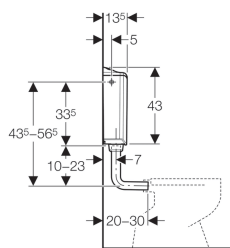

Geberit AP116 falon kívüli öblítőtartály, 2 mennyiségű öblítés

Tulajdonságok

- Páralecsapódás ellen szigetelt
- Oldalsó vagy hátsó középső vízcsatlakozás

Műszaki adatok

Víznyomás	0.5-10 bar
Csővezetékben keletkező zaj 3 bar nyomásnál	17 dB(A)
Maximális tárolási hőmérséklet	40 °C
Maximális vízhőmérséklet	25 °C
Öblítővíz-mennyiség gyári beállítása	6 és 3 l
Nagy öblítővíz-mennyiség beállítási tartománya	6-7.5 l
Kis öblítővíz-mennyiség beállítási tartománya	3-4.5 l
Alapanyag	Akrilnitril-butadén-sztirol

Szállítási terjedelem

- Flexibilis cső, 3/8"
- Rézcső, hajlított
- 90°-os ABS öblítőív, ø 50/44 mm, 23 x 23 cm
- EPDM tömítőmandzsetta, ø 44/55 mm
- Rögzítési anyag

Cikksz.	Felület / szín
136.430.11.1	Alpin fehér