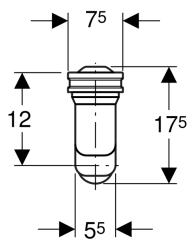

Geberit vizele csigasifon, szerelési tartozékkal, d50, vízszintes kiömlés

Alkalmazási célok

- Független kiömlésű vizeldékhez
- 1–4 liter öblítővíz-mennyiségű vizeldékhez
- Vizeldékhez való csatlakozáshoz

Műszaki adatok

Minimális öblítővíz-mennyiség	1 l
Vízzár magasság	75 mm
Alapanyag	Műanyag

Cikksz.	Felület / szín	d, ø
152.942.11.1	Alpin fehér	50 mm