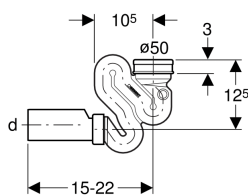

Geberit vizele csigasifon, szerelési tartozékkal, d50, vízszintes kiömlés

Alkalmazási célok

- Független kiömlésű vizeldékhez
- 1–4 liter öblítővíz-mennyiségű vizeldékhez
- Vizeldékhez való csatlakozáshoz

Műszaki adatok

Minimális öblítővíz-mennyiség	1 l
Vízzár magasság	75 mm
Alapanyag	Műanyag

Cikksz.	Felület / szín	d, ø
152.942.11.1	Alpin fehér	50 mm