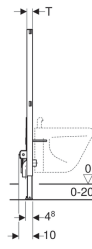

Geberit Duofix bidé szerelőelem, 112 cm, univerzális

Alkalmazási célok

- Szárazépítéshez
- Parapet vagy teljes belmagasságú előtétfalakba történő beépítéshez
- Teljes belmagasságú szerelőfalakba történő beépítésre
- Álló csaptelepes fali bidékhez
- 0–20 cm vastag padló szerkezetekhez

Tulajdonságok

- Porszórt önhordó keret
- A szerelőelem 9 mm-es furatokkal van ellátva faszerkezethez történő rögzítéshez
- Horganyzott láb
- 0–20 cm között állítható lábazat
- Pozíció megtartó lábrögzítés
- Forgatható rögzítő talpak

- A fali bidé rögzítési távolsága 18 vagy 23 cm
- Állítható magasságú bidérögzítés
- A csatlakozókönnyök rögzítése állítható magasságú és hangszigetelt
- Állítható szélességű és magasságú szerelvényrögzítések
- Törmelék elleni védődugó egyszeri hidegvizes nyomáspróbához, max. 15 bar/1500 kPa nyomásig

Cikksz.	B	H	T
111.510.00.1	50 cm	112 cm	10 cm