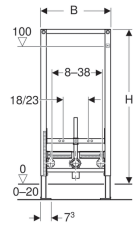

Geberit Duofix bidé szerelőelem, 112 cm, univerzális

Alkalmazási célok

- Szárazépítéshez
- Parapet vagy teljes belmagasságú előtétfalakba történő beépítéshez
- Teljes belmagasságú szerelőfalakba történő beépítésre
- Álló csaptelepes fali bidékhez
- 0–20 cm vastag padló szerkezetekhez

Tulajdonságok

- Porszórt önhordó keret
- A szerelőelem 9 mm-es furatokkal van ellátva faszerkezethez történő rögzítéshez
- Horganyzott láb
- 0–20 cm között állítható lábazat
- Pozíció megtartó lábrögzítés
- Forgatható rögzítő talpak

- A fali bidé rögzítési távolsága 18 vagy 23 cm
- Állítható magasságú bidérögzítés
- A csatlakozókönnyök rögzítése állítható magasságú és hangszigetelt
- Állítható szélességű és magasságú szerelvényrögzítések
- Törmelék elleni védődugó egyszeri hidegvizes nyomáspróbához, max. 15 bar/1500 kPa nyomásig

Cikksz.	B	H	T
111.510.00.1	50 cm	112 cm	10 cm