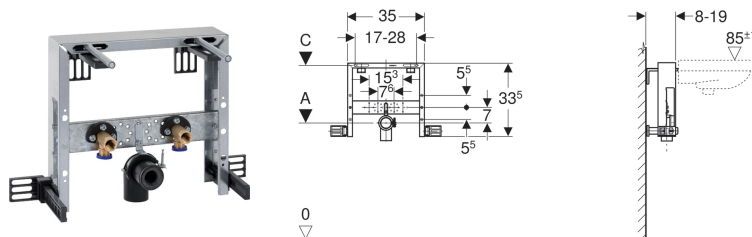

Geberit Kombifix mosdó szerelőelem, álló csaptelep

Alkalmazási célok

- Falazott falakhoz
- Parapet vagy teljes belmagasságú előtétfalakba történő beépítéshez
- Mosdók szereléséhez

Tulajdonságok

- Horganyzott szerelőkeret
- Szerelőkeret négy sarokprofilal
- Állítható beépítési mélység, 8–19 cm

- A csatlakozókönyök rögzítése hangszigetelt
- Állítható magasságú szerelvény csatlakozó lemez

Szállítási terjedelem

- 2 db csatlakozókönyök Rp 1/2" / R 1/2", MeplaFix kompatibilis
- 2 hangszigetelő alátét falikoronghoz
- 2 szigetelő hüvely
- PE-HD csatlakozókönyök, \varnothing 50 mm
- Tömítés \varnothing 44/32 mm
- 2 db M10-es menetes szár
- Rögzítési anyag