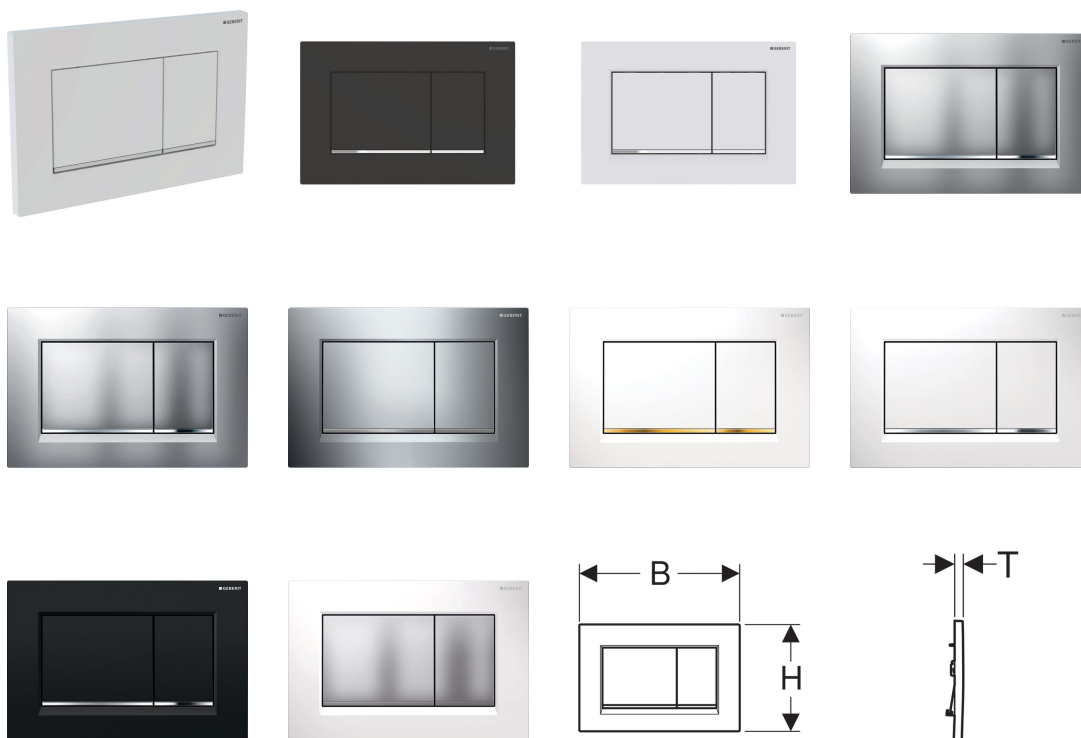

Geberit Sigma30 működtetőlap, 2 mennyeséges öblítéshez

Alkalmazási célok

- Öblítőtartály működtetéshez Geberit Sigma falsík alatti öblítőtartályok esetén

Tulajdonságok

- Előlről történő működtetés
- Hangszigetelt működtetőpálcák, szerszám nélküli gyorsbeállítás

Műszaki adatok

Működtető erő | < 20 N

Szállítási terjedelem

- Működtetőlap-rögzítőkeret
- 2 távolságtartó rögzítőfül
- 2 működtetőpálca

Cikksz.	Felület / szín	Alapanyag	B	H	T
115.883.KH.1	Működtetőlap és nyomógombok: fényes króm Formatervezett csíkok: matt króm	Műanyag	24.6 cm	16.4 cm	1.2 cm
115.883.KJ.1	Működtetőlap és nyomógombok: fehér Formatervezett csíkok: fényes króm	Műanyag	24.6 cm	16.4 cm	1.2 cm
115.883.KK.1	Működtetőlap és nyomógombok: fehér Formatervezett csíkok: aranyozott	Műanyag	24.6 cm	16.4 cm	1.2 cm
115.883.KL.1	Működtetőlap: fehér Nyomógombok és formatervezett csíkok: matt króm	Műanyag	24.6 cm	16.4 cm	1.2 cm
115.883.KM.1	Működtetőlap és nyomógombok: fekete Formatervezett csíkok: fényes króm	Műanyag	24.6 cm	16.4 cm	1.2 cm
115.883.KN.1	Működtetőlap és nyomógombok: matt króm Formatervezett csíkok: fényes króm	Műanyag	24.6 cm	16.4 cm	1.2 cm

Cikksz.	Felület / szín	Alapanyag	B	H	T	
115.883.JQ.1	Működtetőlap és nyomógombok: matt króm bevonat, easy-to-clean bevonattal Formatervezett csíkok: fényes króm	Műanyag	24.6 cm	16.4 cm	1.2 cm	NEW
115.883.JT.1	Működtetőlap és nyomógombok: matt fehér bevonat, easy-to-clean bevonattal Formatervezett csíkok: fényes króm	Műanyag	24.6 cm	16.4 cm	1.2 cm	NEW
115.883.14.1	Működtetőlap és nyomógombok: matt fekete bevonat, easy-to-clean bevonattal Formatervezett csíkok: fényes króm	Műanyag	24.6 cm	16.4 cm	1.2 cm	NEW

Tartozék

- Geberit DuoFresh vízkezelő tableta betolóegység, Sigma 12 cm falsík alatti öblítőtartályhoz
- Geberit hosszabbító készlet Sigma, Omega és Kappa falsík alatti öblítőtartályokhoz