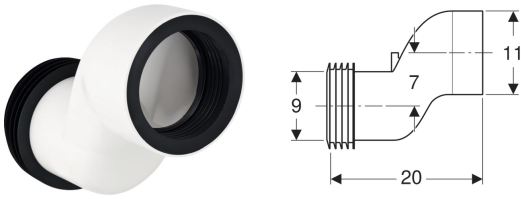

**Geberit szifoncsatlakozó készlet fali WC-hez, 7 cm-rel elhúzva**

---

**Alkalmazási célok**

- A WC lefolyóív és a falsík alatti összefolyó közötti eltérés kiegyenlítésére

**Szállítási terjedelem**

- PP szifon csatlakozó,  $\varnothing$  90 mm
- 2 EPDM tömítőmandzsetta,  $\varnothing$  90/110 mm