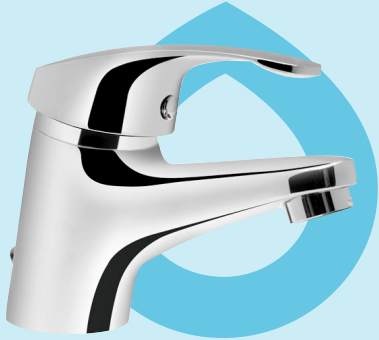

concept

50 Csaptelep

Csaptelep

Concept 50 csaptelep család: A tökéletes kényelem

A Concept 50 csaptelep család letisztult formavilága a modern és klasszikus fürdőszobákhoz is egyaránt jól társítható.

Megalkotásakor fontos szempont volt a könnyű tisztíthatóság és a praktikus tervezés. A csaptelepekben alkalmazott technológiának köszönhetően a hőmérséklet rendkívül könnyen és fokozatmentesen szabályozható. Kiforrott, gyorsreagálású és könnyen kezelhető termosztátos szabályozótechnika gondoskodik az egyenletes vízhőmérsékletről még nyomásingadozás esetén is.

A csaptelep családnál a külső, az ár és a kezelési kényelem mind összhangba kerültek. A szerelvény belsejében a hőmérsékletet és a vízmennyiséget a már milliószor bevált kerámia betétes technika szabályozza. Ez maximális kezelési komfortot, gazdaságosságot és biztonságot nyújt.

Concept 50 egykaros mosdó csaptelep

Concept 50 egykaros bidé csaptelep

Concept 50 egykaros mosogató csaptelep

Concept 50 egykaros kádtöltő csaptelep, zuhanyszettel

Concept 50 egykaros zuhany csaptelep, zuhanyszettel