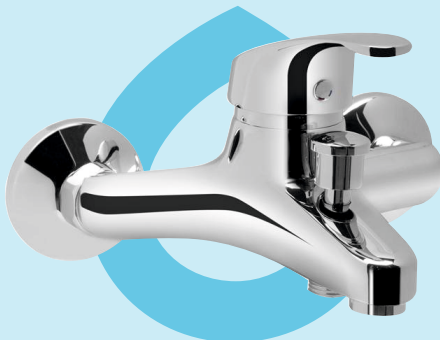

concept

50 Csaptelep

Csaptelep

Concept 50 csaptelep család: A tökéletes kényelem

A Concept 50 csaptelep család letisztult formavilága a modern és klasszikus fürdőszobákhoz is egyaránt jól társítható.

Megalkotásakor fontos szempont volt a könnyű tisztíthatóság és a praktikus tervezés. A csaptelepekben alkalmazott technológiának köszönhetően a hőmérséklet rendkívül könnyen és fokozatmentesen szabályozható. Kiforrott, gyorsreagálású és könnyen kezelhető termosztátos szabályozótechnika gondoskodik az egyenletes vízhőmérsékletről még nyomásingadozás esetén is.

A csaptelep családnál a külső, az ár és a kezelési kényelem mind összhangba kerültek. A szerelvény belsejében a hőmérsékletet és a vízmennyiséget a már milliószor bevált kerámia betétes technika szabályozza. Ez maximális kezelési komfortot, gazdaságosságot és biztonságot nyújt.

Concept 50 egykaros mosdó csaptelep

Concept 50 egykaros bidé csaptelep

Concept 50 egykaros mosogató csaptelep

Concept 50 egykaros kádtöltő csaptelep, zuhanyszettel

Concept 50 egykaros zuhany csaptelep, zuhanyszettel