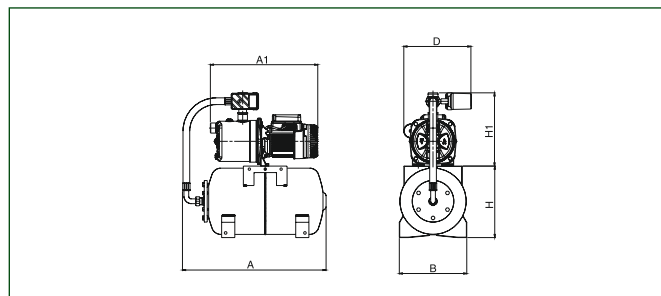

AQUAJET-INOX

TÍPUS	A	A1	B	D	H	H1	L	CSOMAGOLÁS MÉRETEI			Ø		SÚLY kg	MENNYISÉG/ RAKLAP
								L/A	L/B	H	DNA	DNM		
AQUAJET 82 M - G	482	390	289	288	289	239	320	566	360	510	1	1	18,2	12
AQUAJET 102 M - G	482	409	289	293	289	239	320	566	360	510	1	1	20,0	12
AQUAJET 112 M - G	482	409	289	293	289	239	320	566	360	510	1	1	21,0	12
AQUAJET 92 M - G	482	390	289	288	289	239	320	566	360	510	1	1	19,2	12
AQUAJET 132 M - G	482	409	289	293	289	239	320	566	360	510	1	1	21,0	12
AQUAJET-INOX 82 M - G	482	406	289	-	289	276	-	566	360	590	1	1	15,3	12
AQUAJET-INOX 102 M - G	482	424	289	260	289	276	-	566	360	590	1	1	17,1	12
AQUAJET-INOX 112 M - G	482	424	289	260	289	276	-	566	360	590	1	1	18,1	12
AQUAJET-INOX 92 M - G	482	406	289	-	289	276	-	566	360	590	1	1	15,3	12
AQUAJET-INOX 132 M - G	482	424	289	260	289	276	-	566	360	590	1	1	18,1	12

On-line a világ - Legyen Ön is naprakész! Adja le rendelését a Gépész szakmai weboldalán! Kövessen bennünket, olvasson friss híreket gyártóink termékeiről, játsszon Facebook oldalunkon (www.facebook.com/gepesz.hu) az értékes nyereményekért! Kivitelező Partnerünk, de még nem tagja a Gépész Klubnak? Lépjen be, regisztráljon a weboldalon és gyűjtse az értékes ajándékokat vásárlásai után!