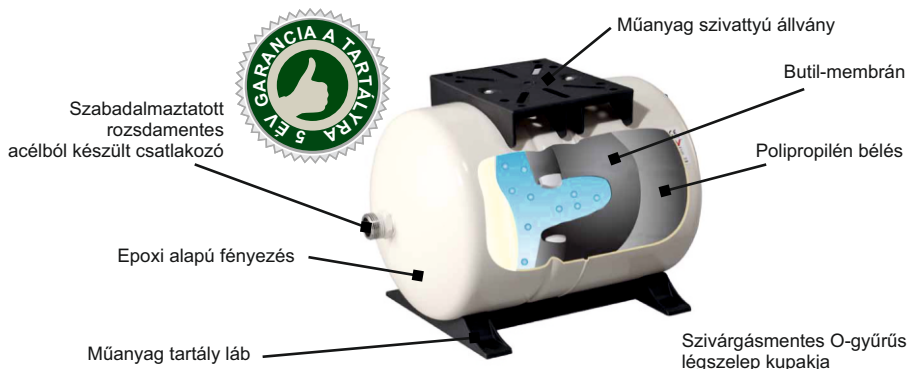

TÍPUS	KÓD
AQUAJET-INOX 82 M - G	60141884
AQUAJET-INOX 102 M - G	60141885
AQUAJET-INOX 112 M - G	60141886
AQUAJET-INOX 92 M - G	60141887
AQUAJET-INOX 132 M - G	60141888

ELEKTROMOS ADATOK						
TÁPFESZ. 50HZ	P1 MAX kW	P2 NÉVLEGES		In A	KONDEZÁTOR	
		kW	HP		µF	Vc
1x220-240 V ~	0,85	0,6	0,8	3,8	12,5	450
1x220-240 V ~	1,13	0,75	1	5,1	16	450
1x220-240 V ~	1,4	1	1,36	6,2	25	450
1x220-240 V ~	0,94	0,75	1	4,2	14	450
1x220-240 V ~	1,49	1	1,36	6,6	25	450