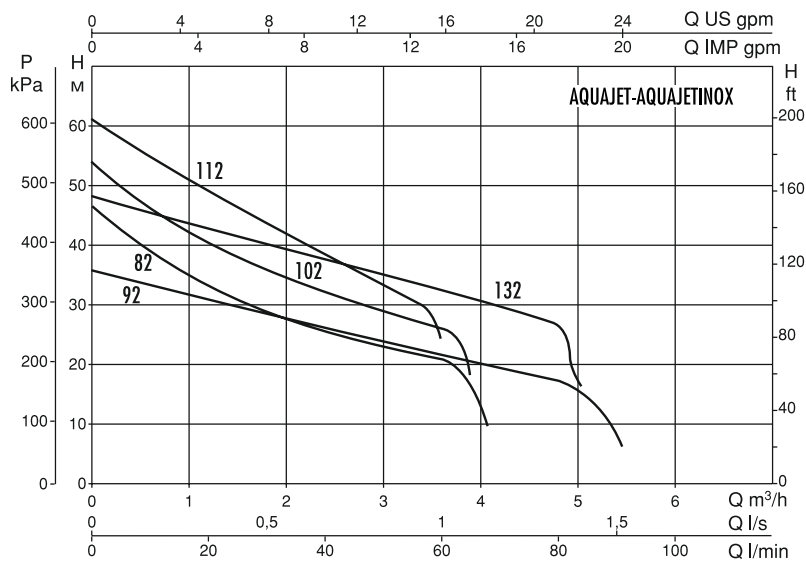

AQUAJET – AQUAJET INOX

ÖNFELSZÍVÓ AUTOMATIKUS HÁZI VÍZELLÁTÓ