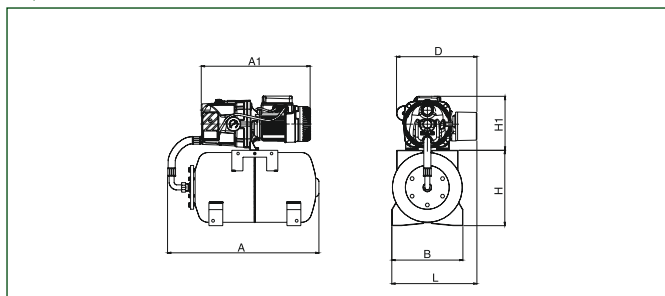

MÉRET ÉS TÖMEG

AQUAJET