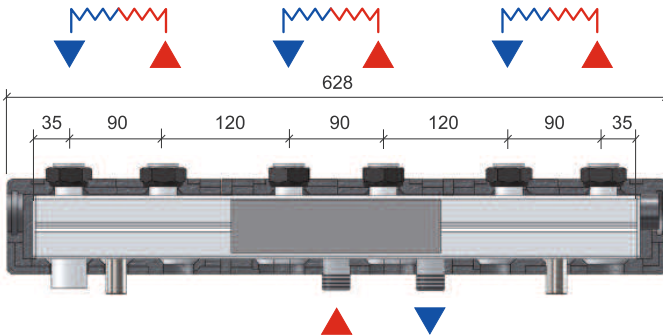

C60/F FŰTŐKÖRI OSZTÓ - GYŰJTŐK MENETES CSATLAKOZÁSOKKAL

LEÍRÁS

A C60 DN20 fűtőköri osztó-gyűjtők 2-4 zónát tudnak kezelni a különböző telepítési igényeknek megfelelően.

ELŐNYÖK

- Lehetővé teszi a több zónájú rendszerek üzemeltetését
- Négyzet keresztmetszetű
- Fekete EPP hőszigetelés
- 1" hollanderes kimeneti csatlakozások
- 3/4" külső menetes bemeneti csatlakozások

MÉRETEK ÉS CSATLAKOZÁSOK

DN 20 "C60/2F"

Jelmagyarázat

- 1 Biztonsági csoport csatlakozás (előremenő)
- 2 Tágulási tartály csatlakozás (visszatérő)
- 3 "L" falikonzol csatlakozások

Az illusztrációk és adatok tájékoztató jellegűek. A gyártó fenntartja a jogot a változtatásokra előzetes értesítés nélküli. Tilos a gyártó írásbeli engedélye nélkül a rajzok, szövegek vagy illusztrációk részleges vagy teljes másolása vagy reprodukálása.

MÉRETEK ÉS CSATLAKOZÁSOK

DN 20 "C60/3F"

DN 20 "C60/4F"

| | |
|------------------------|----------------------------------|
| Alapanyag | ST37.1 acél |
| Szigetelés | EPP 40 g/l |
| Maximális teljesítmény | 40 kW ($\Delta T 20^{\circ}C$) |
| Maximális nyomás | 6 bar |
| Maximális hőmérséklet | 110 °C |
| Szín | RAL 9004 |

C60/F40 - max 40 kW $\Delta T 20^{\circ}C$

Osztó-gyűjtők

C60/2F
90 x 90 x 418 mm 49020301

C60/3F
90 x 90 x 628 mm 49021301

C60/4F
90 x 90 x 838 mm 49022301

KIEGÉSZÍTŐK

L szett C60/F

Falra szereléshez