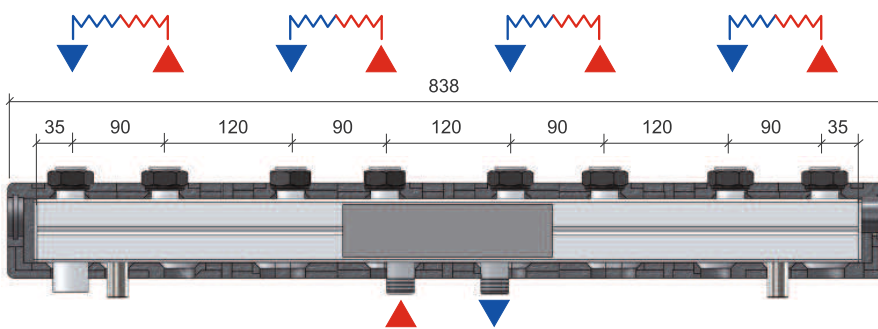

C60/F FŰTŐKÖRI OSZTÓ - GYŰJTŐK MENETES CSATLAKOZÁSOKKAL

LEÍRÁS

A C60 DN20 fűtőköri osztó-gyűjtők 2-4 zónát tudnak kezelni a különböző telepítési igényeknek megfelelően.

ELŐNYÖK

- Lehetővé teszi a több zónájú rendszerek üzemeltetését
- Négyzet keresztmetszetű
- Fekete EPP hőszigetelés
- 1" hollanderes kimeneti csatlakozások
- 3/4" külső menetes bemeneti csatlakozások

MÉRETEK ÉS CSATLAKOZÁSOK

DN 20 "C60/2F"

Jelmagyarázat

- 1 Biztonsági csoport csatlakozás (előremenő)
- 2 Tágulási tartály csatlakozás (visszatérő)
- 3 "L" falikonzol csatlakozások

Az illusztrációk és adatok tájékoztató jellegűek. A gyártó fenntartja a jogot a változtatásokra előzetes értesítés nélküli. Tilos a gyártó írásbeli engedélye nélkül a rajzok, szövegek vagy illusztrációk részleges vagy teljes másolása vagy reprodukálása.

MÉRETEK ÉS CSATLAKOZÁSOK

DN 20 "C60/3F"

DN 20 "C60/4F"

| | |
|------------------------|----------------------------------|
| Alapanyag | ST37.1 acél |
| Szigetelés | EPP 40 g/l |
| Maximális teljesítmény | 40 kW ($\Delta T 20^{\circ}C$) |
| Maximális nyomás | 6 bar |
| Maximális hőmérséklet | 110 °C |
| Szín | RAL 9004 |

C60/F40 - max 40 kW $\Delta T 20^{\circ}C$

Osztó-gyűjtők

C60/2F
90 x 90 x 418 mm 49020301

C60/3F
90 x 90 x 628 mm 49021301

C60/4F
90 x 90 x 838 mm 49022301

KIEGÉSZÍTŐK

L szett C60/F

Falra szereléshez