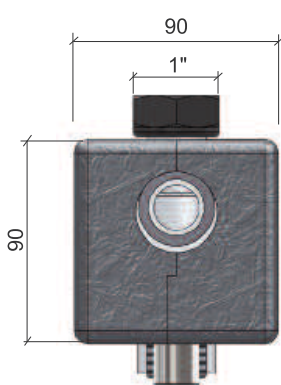

C60/F FŰTŐKÖRI OSZTÓ - GYŰJTŐK MENETES CSATLAKOZÁSOKKAL

LEÍRÁS

A C60 DN20 fűtőköri osztó-gyűjtők 2-4 zónát tudnak kezelni a különböző telepítési igényeknek megfelelően.

ELŐNYÖK

- Lehetővé teszi a több zónájú rendszerek üzemeltetését
- Négyzet keresztmetszetű
- Fekete EPP hőszigetelés
- 1" hollanderes kimeneti csatlakozások
- 3/4" külső menetes bemeneti csatlakozások

MÉRETEK ÉS CSATLAKOZÁSOK

DN 20 "C60/2F"

Jelmagyarázat

- 1 Biztonsági csoport csatlakozás (előremenő)
- 2 Tágulási tartály csatlakozás (visszatérő)
- 3 "L" falikonzol csatlakozások

Az illusztrációk és adatok tájékoztató jellegűek. A gyártó fenntartja a jogot a változtatásokra előzetes értesítés nélküli. Tilos a gyártó írásbeli engedélye nélkül a rajzok, szövegek vagy illusztrációk részleges vagy teljes másolása vagy reprodukálása.

MÉRETEK ÉS CSATLAKOZÁSOK

DN 20 "C60/3F"

DN 20 "C60/4F"

| | |
|------------------------|----------------------------------|
| Alapanyag | ST37.1 acél |
| Szigetelés | EPP 40 g/l |
| Maximális teljesítmény | 40 kW ($\Delta T 20^{\circ}C$) |
| Maximális nyomás | 6 bar |
| Maximális hőmérséklet | 110 °C |
| Szín | RAL 9004 |

C60/F40 - max 40 kW $\Delta T 20^{\circ}C$

Osztó-gyűjtők

C60/2F
90 x 90 x 418 mm 49020301

C60/3F
90 x 90 x 628 mm 49021301

C60/4F
90 x 90 x 838 mm 49022301

KIEGÉSZÍTŐK

L szett C60/F

Falra szereléshez