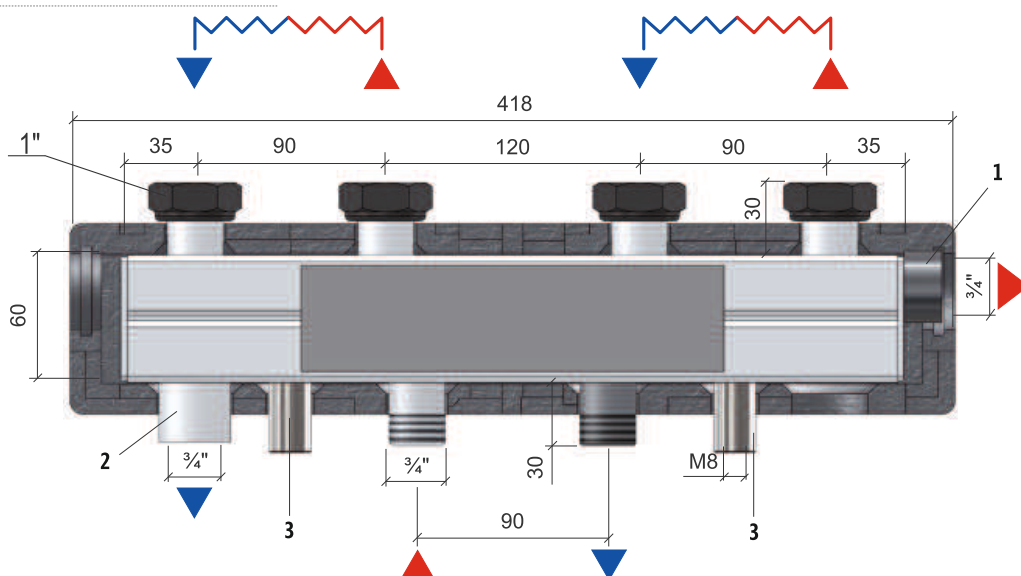

C60/F FŰTŐKÖRI OSZTÓ - GYŰJTŐK MENETES CSATLAKOZÁSOKKAL

LEÍRÁS

A C60 DN20 fűtőköri osztó-gyűjtők 2-4 zónát tudnak kezelni a különböző telepítési igényeknek megfelelően.

ELŐNYÖK

- Lehetővé teszi a több zónájú rendszerek üzemeltetését
- Négyzet keresztmetszetű
- Fekete EPP hőszigetelés
- 1" hollanderes kimeneti csatlakozások
- 3/4" külső menetes bemeneti csatlakozások

MÉRETEK ÉS CSATLAKOZÁSOK

DN 20 "C60/2F"

Jelmagyarázat

- 1 Biztonsági csoport csatlakozás (előremenő)
- 2 Tágulási tartály csatlakozás (visszatérő)
- 3 "L" falikonzol csatlakozások

Az illusztrációk és adatok tájékoztató jellegűek. A gyártó fenntartja a jogot a változtatásokra előzetes értesítés nélküli. Tilos a gyártó írásbeli engedélye nélkül a rajzok, szövegek vagy illusztrációk részleges vagy teljes másolása vagy reprodukálása.

MÉRETEK ÉS CSATLAKOZÁSOK

DN 20 "C60/3F"

DN 20 "C60/4F"

| | |
|------------------------|----------------------------------|
| Alapanyag | ST37.1 acél |
| Szigetelés | EPP 40 g/l |
| Maximális teljesítmény | 40 kW ($\Delta T 20^{\circ}C$) |
| Maximális nyomás | 6 bar |
| Maximális hőmérséklet | 110 °C |
| Szín | RAL 9004 |

C60/F40 - max 40 kW $\Delta T 20^{\circ}C$

Osztó-gyűjtők

C60/2F
90 x 90 x 418 mm 49020301

C60/3F
90 x 90 x 628 mm 49021301

C60/4F
90 x 90 x 838 mm 49022301

KIEGÉSZÍTŐK

L szett C60/F

Falra szereléshez