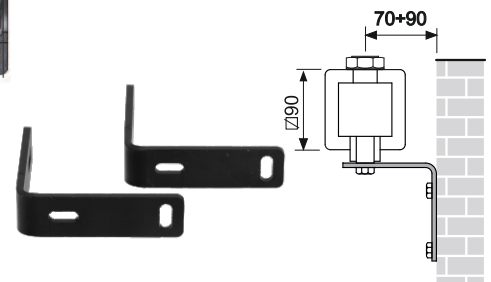

C60/F FŰTŐKÖRI OSZTÓ - GYŰJTŐK MENETES CSATLAKOZÁSOKKAL

LEÍRÁS

A C60 DN20 fűtőköri osztó-gyűjtők 2-4 zónát tudnak kezelni a különböző telepítési igényeknek megfelelően.

ELŐNYÖK

- Lehetővé teszi a több zónájú rendszerek üzemeltetését
- Négyzet keresztmetszetű
- Fekete EPP hőszigetelés
- 1" hollanderes kimeneti csatlakozások
- 3/4" külső menetes bemeneti csatlakozások

MÉRETEK ÉS CSATLAKOZÁSOK

DN 20 "C60/2F"

Jelmagyarázat

- 1 Biztonsági csoport csatlakozás (előremenő)
- 2 Tágulási tartály csatlakozás (visszatérő)
- 3 "L" falikonzol csatlakozások

Az illusztrációk és adatok tájékoztató jellegűek. A gyártó fenntartja a jogot a változtatásokra előzetes értesítés nélküli. Tilos a gyártó írásbeli engedélye nélkül a rajzok, szövegek vagy illusztrációk részleges vagy teljes másolása vagy reprodukálása.

C60/F40 - max 40 kW $\Delta T 20^{\circ}C$

Osztó-gyűjtők

C60/2F
90 x 90 x 418 mm 49020301

C60/3F
90 x 90 x 628 mm 49021301

C60/4F
90 x 90 x 838 mm 49022301

KIEGÉSZÍTŐK

L szett C60/F

Falra szereléshez