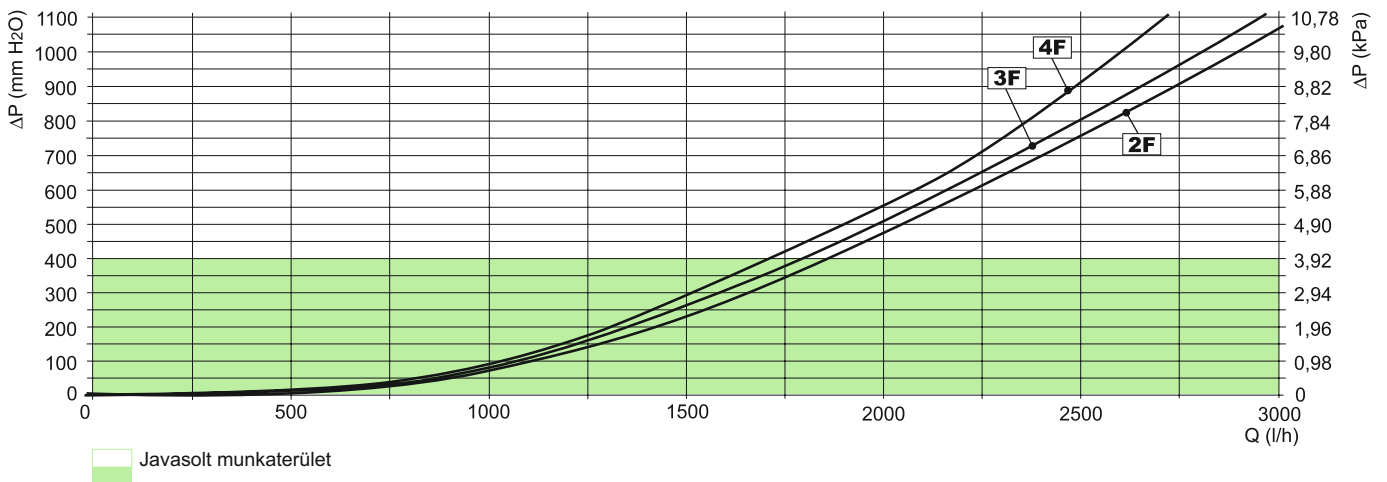

MÉRETEK ÉS CSATLAKOZÁSOK

DN 20 "C60/3F"

DN 20 "C60/4F"

| | |
|------------------------|----------------------------------|
| Alapanyag | ST37.1 acél |
| Szigetelés | EPP 40 g/l |
| Maximális teljesítmény | 40 kW ($\Delta T 20^{\circ}C$) |
| Maximális nyomás | 6 bar |
| Maximális hőmérséklet | 110 °C |
| Szín | RAL 9004 |

KÓD
49018091

NYOMÁSVESZTESÉGI DIAGRAM

Az illusztrációk és adatok tájékoztató jellegűek. A gyártó fenntartja a jogot a változtatásokra előzetes értesítés nélküli. Tilos a gyártó írásbeli engedélye nélkül a rajzok, szövegek vagy illusztrációk részleges vagy teljes másolása vagy reprodukálása.