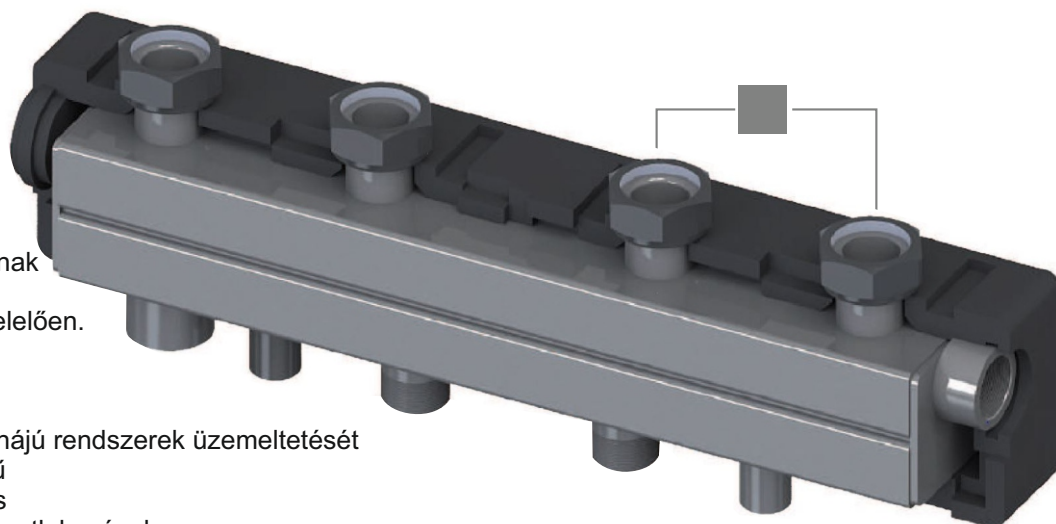

C60/F FŰTŐKÖRI OSZTÓ - GYŰJTŐK MENETES CSATLAKOZÁSOKKAL

LEÍRÁS

A C60 DN20 fűtőköri osztó-gyűjtők 2-4 zónát tudnak kezelni a különböző telepítési igényeknek megfelelően.

ELŐNYÖK

- Lehetővé teszi a több zónájú rendszerek üzemeltetését
- Négyzet keresztmetszetű
- Fekete EPP hőszigetelés
- 1" hollanderes kimeneti csatlakozások
- 3/4" külső menetes bemeneti csatlakozások

MÉRETEK ÉS CSATLAKOZÁSOK

DN 20 "C60/2F"

Jelmagyarázat

- 1 Biztonsági csoport csatlakozás (előremenő)
- 2 Tágulási tartály csatlakozás (visszatérő)
- 3 "L" falikonzol csatlakozások

Az illusztrációk és adatok tájékoztató jellegűek. A gyártó fenntartja a jogot a változtatásokra előzetes értesítés nélküli. Tilos a gyártó írásbeli engedélye nélkül a rajzok, szövegek vagy illusztrációk részleges vagy teljes másolása vagy reprodukálása.

MÉRETEK ÉS CSATLAKOZÁSOK

DN 20 "C60/3F"

DN 20 "C60/4F"

| | |
|------------------------|----------------------------------|
| Alapanyag | ST37.1 acél |
| Szigetelés | EPP 40 g/l |
| Maximális teljesítmény | 40 kW ($\Delta T 20^{\circ}C$) |
| Maximális nyomás | 6 bar |
| Maximális hőmérséklet | 110 °C |
| Szín | RAL 9004 |

C60/F40 - max 40 kW $\Delta T 20^{\circ}C$

Osztó-gyűjtők

C60/2F
90 x 90 x 418 mm 49020301

C60/3F
90 x 90 x 628 mm 49021301

C60/4F
90 x 90 x 838 mm 49022301

KIEGÉSZÍTŐK

L szett C60/F

Falra szereléshez