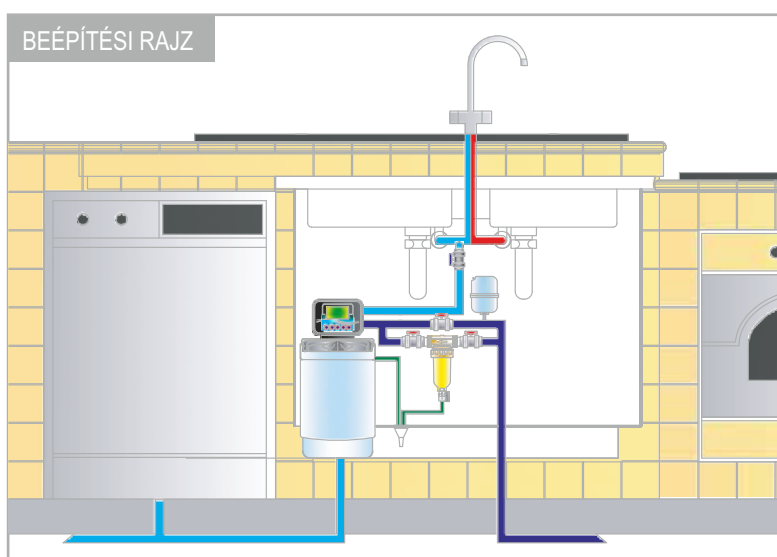

MINI/V4

Vízlágyító berendezés

CIKKSZÁM	TÍPUS	KAPACITÁS (m ³ /h)	CSATLAKOZÁSI MÉRET	MÉRETEK szélesség, mélység, magasság (mm)
EUROC4MV	MINI/V4	0,9	3/4"	220x380x470

A FixTrend MINI/V4 automata, digitális vízlágyító, amely felszerelhető mosogató alatti rendszerekhez, kávéfőzők, mosogatógépek, italautomaták elé.

Regenerálás módja - idő és mennyiség vezérelt. Csökkentett vízfogyasztás.

On-line a világ - Legyen Ön is naprakész! Adja le rendelését a Gépész szakmai weboldalán! Kövessen bennünket, olvasson friss híreket gyártóink termékeiről, játsszon Facebook oldalunkon (www.facebook.com/gepesz.hu) az értékes nyereményekért! Kivitelező Partnerünk, de még nem tagja a Gépész Klubnak? Lépjen be, regisztráljon a weboldalon és gyűjtse az értékes ajándékokat vásárlásai után!