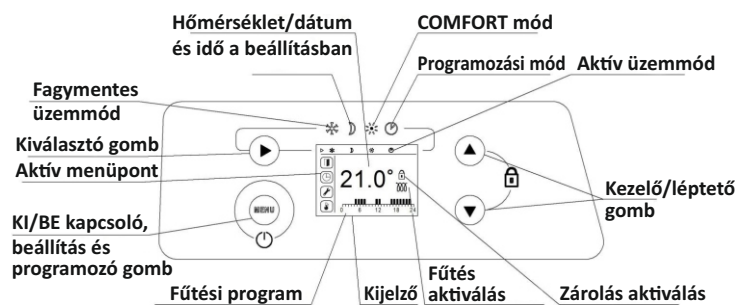

ELEKTRONIKUS TERMOSZTÁT FELÉPÍTÉSE