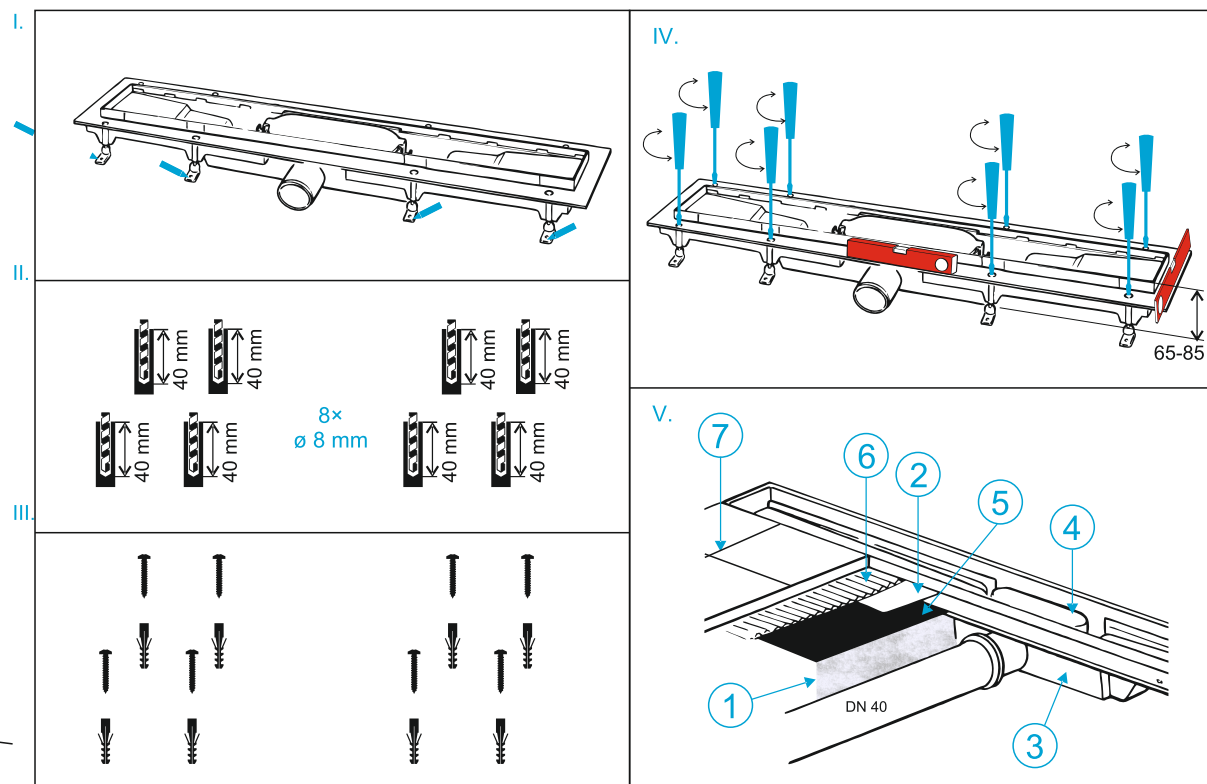

FIXTREND ZUHANYFOLYÓKA

Tulajdonságai:

- Állítható magasság: 65mm – 87mm
- Alacsony beépítési magasság: 65mm
- Átfolyási érték: 35-38 l / min.
- Terhelhetőség: K3 (300 kg)
- Előnye: Könnyű tisztíthatóság
- Alsó rész alapanyag: Polipropilén
- Fedrács alapanyag: 1,5mm rozsdamentes acél DIN 1.4301-nek megfelelő

- 1 - Beton
- 2 - Vízálló szalag
- 3 - Csatorna
- 4 - Szifon
- 5 - Vízálló anyag
- 6 - Flexibilis ragasztó
- 7 - Padlóburkoló lap

A csomagolás tartalmazza:

a szereléshez szükséges útmutatót, öntapadó vízáró membránt, állítható lábakat, műanyag tiplit, csavart

FIXTREND ZUHANYFOLYÓKA

Tulajdonságai:

■ Állítható magasság: 65mm – 87mm + Alacsony beépítési magasság: 65mm ■ Átfolyási érték: 35-38 l / min. ■ Terhelhetőség: K3 (300 kg) ■ Előnye: Könnyű tisztíthatóság ■ Alsó rész alapanyag: Polipropilén ■ Fedrács alapanyag: 1,5mm rozsdamentes acél DIN 1.4301-nek megfelelő

- 1 - Beton 2 - Vízálló szalag 3 - Csatorna 4 - Szifon
5 - Vízálló anyag 6 - Flexibilis ragasztó 7 - Padlóburkoló lap

A csomagolás tartalmazza:

a szereléshez szükséges útmutatót, öntapadó vízzáró membránt, állítható lábakat, műanyag tiplit, csavart