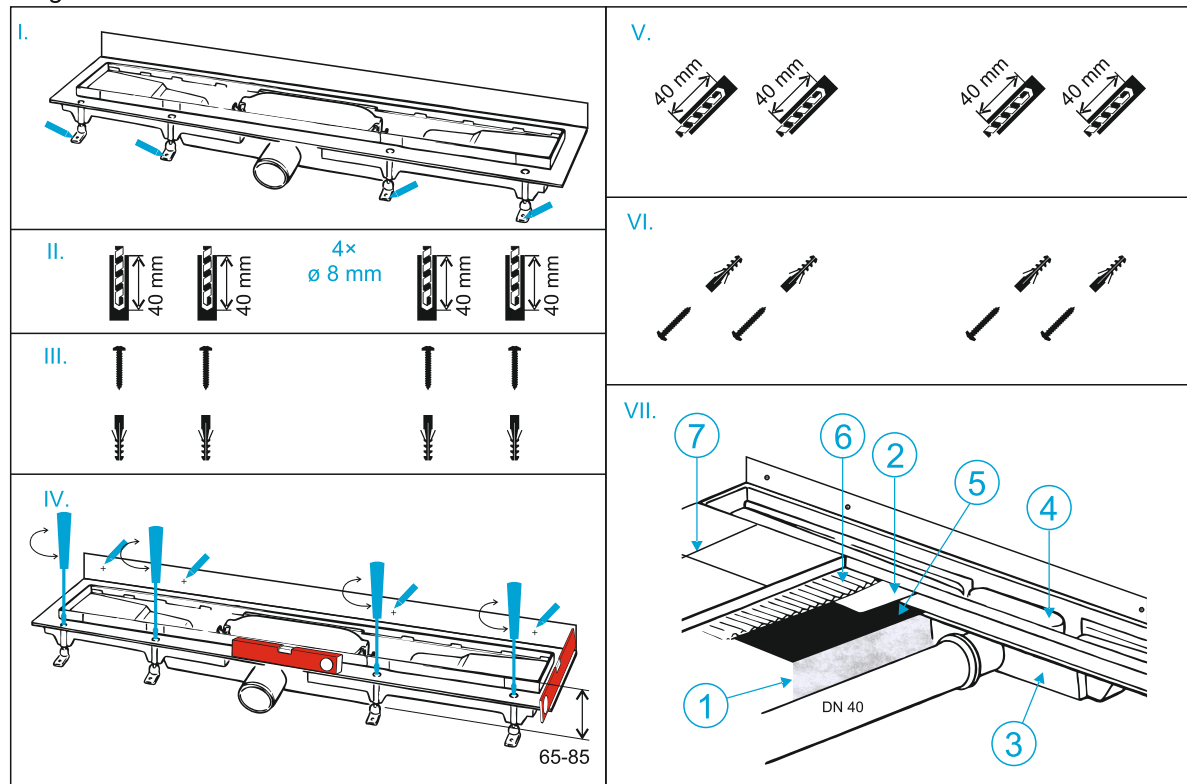

FIXTREND ZUHANYFOLYÓKA

Tulajdonságai:

- Állítható magasság: 65mm – 87mm
- Alacsony beépítési magasság: 65mm
- Átfolyási érték: 35-38 l / min.
- Terhelhetőség: K3 (300 kg)
- Előnye: Könnyű tisztíthatóság
- Alsó rész alapanyag: Polipropilén
- Fedrács alapanyag: 1,5mm rozsdamentes acél DIN 1.4301-nek megfelelő

- 1 - Beton
- 2 - Vízálló szalag
- 3 - Csatorna
- 4 - Szifon
- 5 - Vízálló anyag
- 6 - Flexibilis ragasztó
- 7 - Padlóburkoló lap

A csomagolás tartalmazza:

a szereléshez szükséges útmutatót, öntapadó vízáró membránt, állítható lábakat, műanyag tiplit, csavart

FIXTREND ZUHANYFOLYÓKA

Tulajdonságai:

■ Állítható magasság: 65mm – 87mm + Alacsony beépítési magasság: 65mm ■ Átfolyási érték: 35-38 l / min. ■ Terhelhetőség: K3 (300 kg) ■ Előnye: Könnyű tisztíthatóság ■ Alsó rész alapanyag: Polipropilén ■ Fedrács alapanyag: 1,5mm rozsdamentes acél DIN 1.4301-nek megfelelő

- 1 - Beton 2 - Vízálló szalag 3 - Csatorna 4 - Szifon
5 - Vízálló anyag 6 - Flexibilis ragasztó 7 - Padlóburkoló lap

A csomagolás tartalmazza:

a szereléshez szükséges útmutatót, öntapadó vízzáró membránt, állítható lábakat, műanyag tiplit, csavart