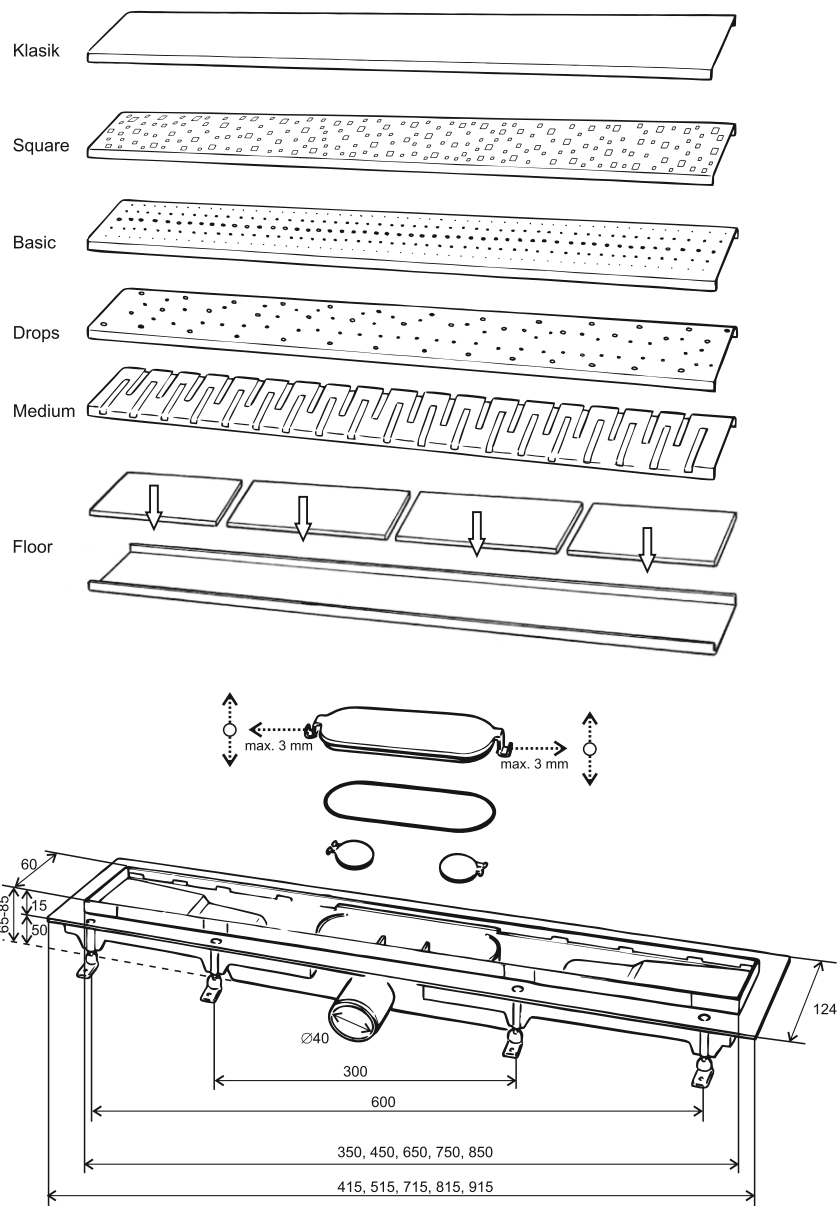

FIXTREND ZUHANYFOLYÓKA

Tulajdonságai:

- Állítható magasság: 65mm – 87mm
- Alacsony beépítési magasság: 65mm
- Átfolyási érték: 35-38 l / min.
- Terhelhetőség: K3 (300 kg)
- Előnye: Könnyű tisztíthatóság
- Alsó rész alapanyag: Polipropilén
- Fedrács alapanyag: 1,5mm rozsdamentes acél DIN 1.4301-nek megfelelő

- 1 - Beton
- 2 - Vízálló szalag
- 3 - Csatorna
- 4 - Szifon
- 5 - Vízálló anyag
- 6 - Flexibilis ragasztó
- 7 - Padlóburkoló lap

A csomagolás tartalmazza:

a szereléshez szükséges útmutatót, öntapadó vízáró membránt, állítható lábakat, műanyag tiplit, csavart

FIXTREND ZUHANYFOLYÓKA

Tulajdonságai:

■ Állítható magasság: 65mm – 87mm + Alacsony beépítési magasság: 65mm ■ Átfolyási érték: 35-38 l / min. ■ Terhelhetőség: K3 (300 kg) ■ Előnye: Könnyű tisztíthatóság ■ Alsó rész alapanyag: Polipropilén ■ Fedrács alapanyag: 1,5mm rozsdamentes acél DIN 1.4301-nek megfelelő

- 1 - Beton 2 - Vízálló szalag 3 - Csatorna 4 - Szifon
5 - Vízálló anyag 6 - Flexibilis ragasztó 7 - Padlóburkoló lap

A csomagolás tartalmazza:

a szereléshez szükséges útmutatót, öntapadó vízzáró membránt, állítható lábakat, műanyag tiplit, csavart