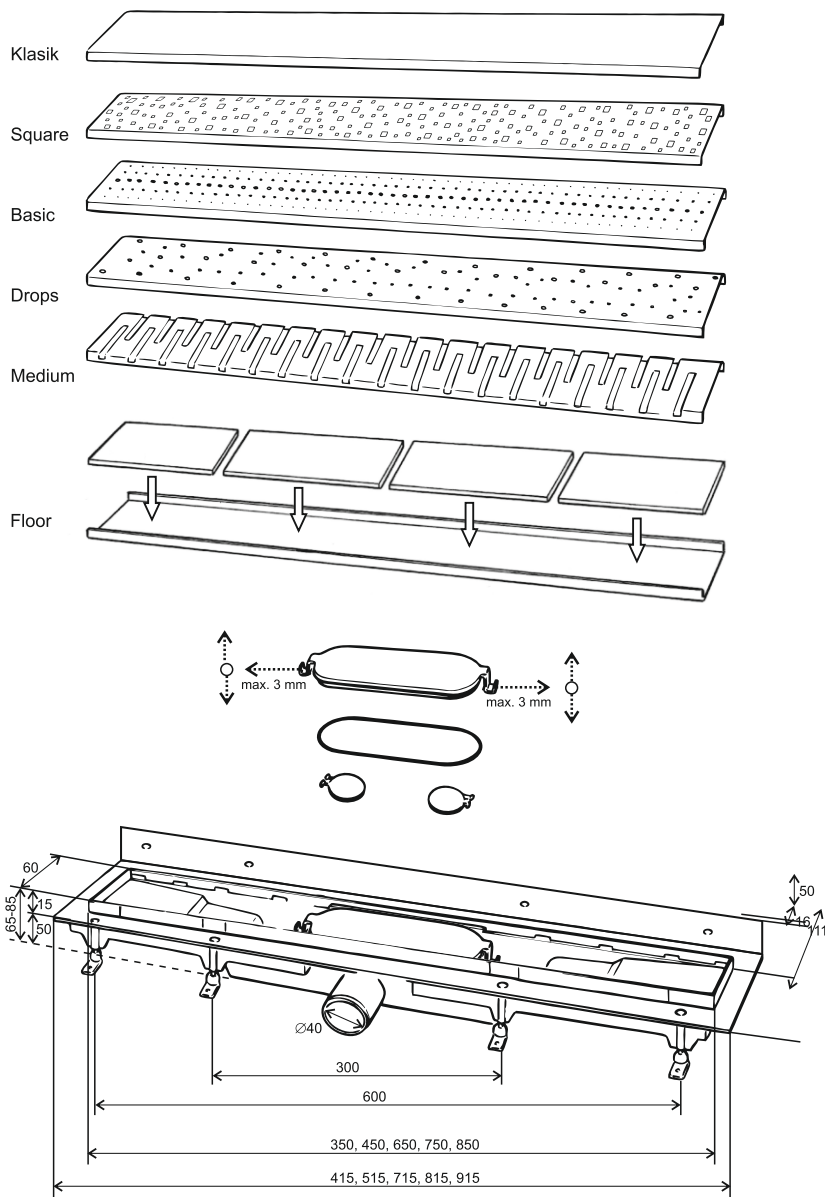

FIXTREND ZUHANYFOLYÓKA

Tulajdonságai:

- Állítható magasság: 65mm – 87mm
- Alacsony beépítési magasság: 65mm
- Átfolyási érték: 35-38 l / min.
- Terhelhetőség: K3 (300 kg)
- Előnye: Könnyű tisztíthatóság
- Alsó rész alapanyag: Polipropilén
- Fedrács alapanyag: 1,5mm rozsdamentes acél DIN 1.4301-nek megfelelő

- 1 - Beton
- 2 - Vízálló szalag
- 3 - Csatorna
- 4 - Szifon
- 5 - Vízálló anyag
- 6 - Flexibilis ragasztó
- 7 - Padlóburkoló lap

A csomagolás tartalmazza:

a szereléshez szükséges útmutatót, öntapadó vízáró membránt, állítható lábakat, műanyag tiplit, csavart

FIXTREND ZUHANYFOLYÓKA

Tulajdonságai:

■ Állítható magasság: 65mm – 87mm + Alacsony beépítési magasság: 65mm ■ Átfolyási érték: 35-38 l / min. ■ Terhelhetőség: K3 (300 kg) ■ Előnye: Könnyű tisztíthatóság ■ Alsó rész alapanyag: Polipropilén ■ Fedrács alapanyag: 1,5mm rozsdamentes acél DIN 1.4301-nek megfelelő

- 1 - Beton 2 - Vízálló szalag 3 - Csatorna 4 - Szifon
5 - Vízálló anyag 6 - Flexibilis ragasztó 7 - Padlóburkoló lap

A csomagolás tartalmazza:

a szereléshez szükséges útmutatót, öntapadó vízzáró membránt, állítható lábakat, műanyag tiplit, csavart