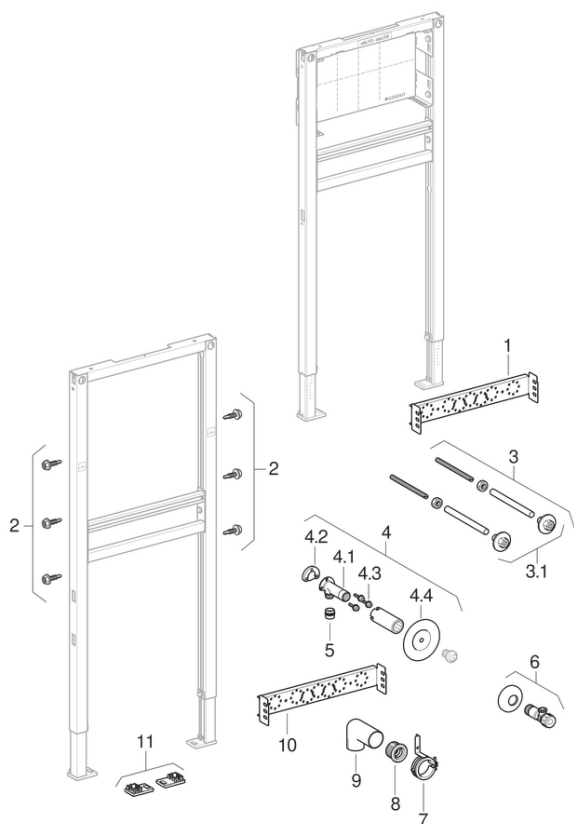

Geberit Duofix mosdó szerelőelemek

2001 -

Tulajdonságok

Gyártási év | 2001

Érvényes az alábbi cikkhez

111.430.00.1 111.437.00.1 111.464.00.1 111.471.00.1
 111.485.00.1 111.490.00.1 111.777.00.1

#	Cikksz.	Megnevezés	Megjegyzések
1	241.804.00.1	Geberit kereszttartó Duofix, WR-, DF C4-hez	
2	111.892.00.1	Geberit Duofix önfúró csavar, többelemes csomag	Többelemes csomag
3	241.059.00.1	Geberit menetes rúd M10 szett-2	
3.1	241.009.00.1	Geberit KS-peremes anya M10 szett-2	
4	465.034.00.2	Geberit csatlakozókönyök készlet 90° külső menettel MF 1/2": R=MF 1/2", Rp=1/2", L=7.3cm	
4.2	601.802.00.1	Geberit Mepla szigetelő betét falikoronghoz testhang ellen	
4.3	216.197.00.1	Geberit rögzítőanyag komplett szett-6	
4.4	601.812.00.1	Geberit szigetelőkorong 12-35mm	
5	632.001.00.1	Geberit MeplaFix adapter	
6	241.680.21.1	Geberit sarokszelep G3/8 / G1/2 krómozott	
7	241.805.00.1	Geberit csőbilincs Duofixhez	
8	152.682.00.1	Geberit gumidugó szifoncsatlakozó ív-hez, d45	
8	152.796.00.1	Geberit gumidugó szifoncsatlakozó könyökhöz, d45	
9	361.080.16.1	Geberit PE-HD szifoncsatlakozó ív hosszú szárral, 50x50mm, fekete	
10	241.803.00.1	Geberit kereszttartó Duofix, SA-hoz, DF C4-hez	