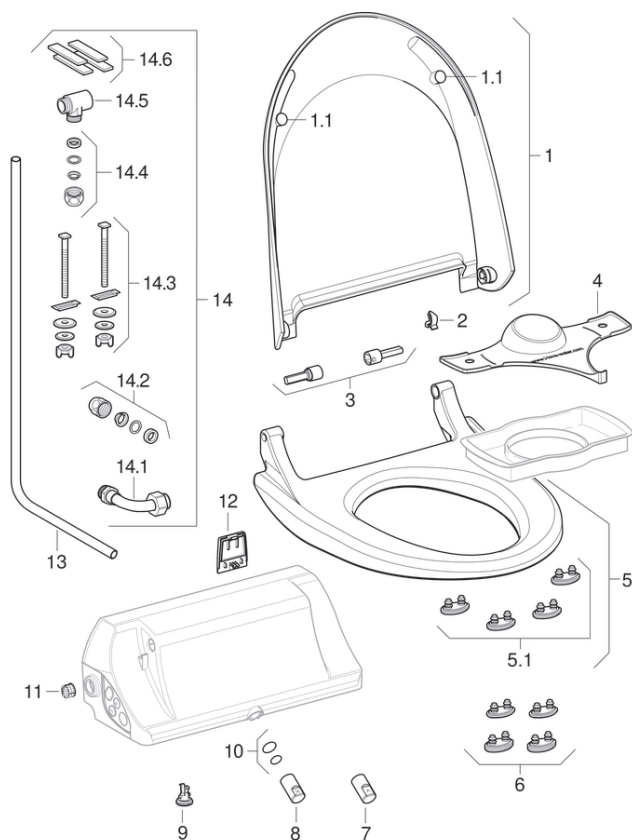

Geberit AquaClean 4000 WC kerámiára szerelhető berendezések

2009 -

Tulajdonságok

Gyártási év

2009

Érvényes az alábbi cikkhez

146.130.11.1 146.130.11.2 146.133.11.1

#	Cikksz.	Megnevezés	Megjegyzések
1	242.172.11.1	Geberit WC-fedél AqC4000-hez	
1.1	147.231.00.1	Geberit ütközőgumi Balena 4000 fedélhez	
2	242.178.11.1	Geberit biztosító clip WC-fedélhez AqC4000	
3	242.175.00.1	Geberit csapok AqC4000 fedélhez	
4	242.676.00.1	Geberit fröcskölésvédő AquaClean-hez	
5	242.170.11.1	Geberit ülőke AqC4000-hez	
5	242.171.11.1	Geberit WC-ülőke AqC4000 lakkozott	
5.1	242.173.00.1	Geberit távtartó gumi AqC4000	
6	242.174.00.1	Geberit távtartó gumi megemelt AqC4000, 2 x 3 mm/2 x 7 mm	2 x 3 mm / 2 x 7 mm
7	242.377.00.1	Geberit zuhanyfúvóka 3 lyukú AqC4000	
8	242.376.00.1	Geberit zuhanyfúvóka 5 lyukú AqC4000	
9	147.233.00.1	Geberit boiler leeresztőcsavar Balena 4000-hez	
10	242.176.00.1	Geberit O-gyűrű készlet AqC/Balena 4000	
11	147.235.00.1	Geberit szűrő Balena 4000-hez	
12	242.517.11.1	Geberit fedő elektromos csatlakozóhoz fehér AqC4000	
13	242.765.21.1	Geberit vezeték CU-DHP d10 krómozott	
14	242.177.00.1	Geberit alap csatlakozókészlet AqC4000-hez	

#	Cikksz.	Megnevezés	Megjegyzések
14.1	147.236.00.1	Geberit csatlakozóív tömítéskészlettel Balena 4000/AqC4000-hez	
14.2 / 14.4	294.833.21.1	Geberit szorító csavarkötés, fényes króm	
14.3	849.825.00.1	Geberit DWC 3000-hez rögzítőanyag	
14.5	814.691.21.0	Geberit emelőharang tömítés, 58 x 32	3/8"
14.6	147.250.00.1	Geberit gumialátét, szett-4	