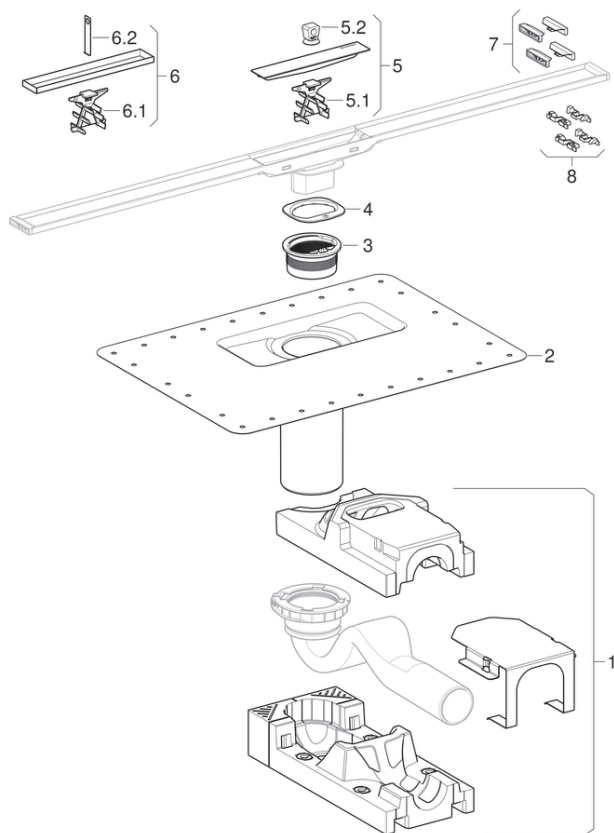

CleanLine sorozatú zuhanyfolyókák

2015 -

Tulajdonságok

Gyártási év

2015

Érvényes az alábbi cikkhez

154.150.00.1	154.152.00.1	154.450.00.1	154.451.00.1
154.456.00.1	154.457.00.1	154.458.00.1	154.459.00.1
154.450.KS.1	154.451.KS.1	154.456.KS.1	154.457.KS.1
154.455.00.1	154.453.00.1	154.453.KS.1	

#	Cikksz.	Megnevezés	Megjegyzések
1	243.123.00.1	Geberit padlóösszefolyó/zuhanyfolyóka beépítő alapelem, vízzár magasság 30 mm, d40	
1	243.122.00.1	Geberit padlóösszefolyó/zuhanyfolyóka beépítő alapelem, vízzár magasság 50 mm, d50	
2	243.553.00.1	Karima, Geberit CleanLine sorozatú zuhanyfolyókához	Építési törmelék elleni fedéllel
3	244.470.00.1		Alkalmazás csak primer víztelenítés esetén
4	243.833.00.1		
5	243.127.00.1	Geberit CleanLine20 zuhanyfolyóka takarólap	
5	243.128.00.1	Geberit CleanLine60 zuhanyfolyóka takarólap	
5	243.129.00.1	Geberit CleanLine60 zuhanyfolyóka takarólap, vékony padlóburkolathoz	
5.1 / 6.1	243.125.00.1	Geberit fésűs szűrő zuhanyfolyókához	
5.2	243.131.00.1	Geberit zuhanyfolyóka tapadókorong takarólaphoz	
6	243.901.00.1	Geberit burkolat CleanLine zuhanyfolyókához, csempézhető	
6.2	242.204.00.1	Geberit kihúzó eszköz	
7	243.316.00.1	Geberit CleanLine20 zuhanyfolyóka véglezáró elem, 4db	

#	Cikksz.	Megnevezés	Megjegyzések
8	243.317.00.1	Geberit CleanLine60 zuhanyfolyóka véglezáró elem, 4db	