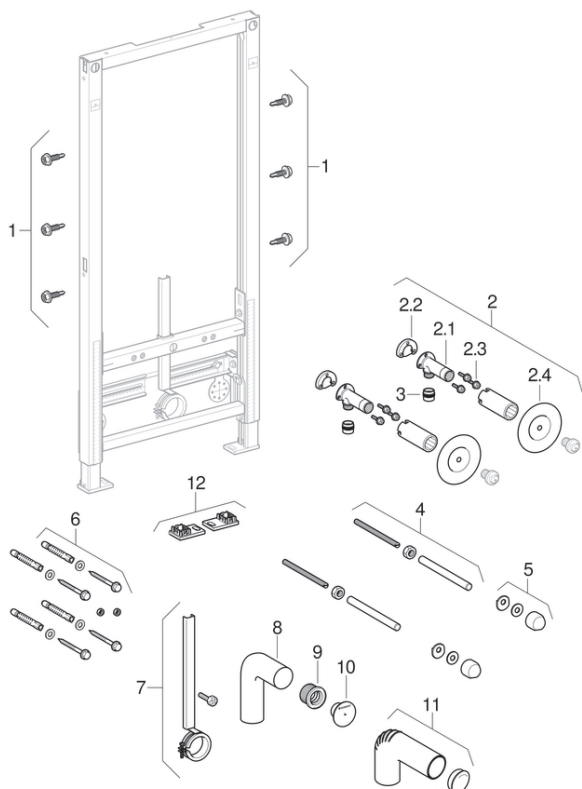

Geberit Duofix bidé elemek, univerzális

2001 -

Tulajdonságok

Gyártási év

2001

Érvényes az alábbi cikkhez

111.510.00.1 111.514.00.1 111.515.00.1 111.535.00.1

#	Cikksz.	Megnevezés	Megjegyzések
1	111.892.00.1	Geberit Duofix önfúró csavar, többelemes csomag	Többelemes csomag
2	465.034.00.2	Geberit csatlakozókönyök készlet 90° külső menettel MF 1/2": R=MF 1/2", Rp=1/2", L=7.3cm	
2.2	601.802.00.1	Geberit Mepla szigetelő betét falikoronghoz testhang ellen	
2.3	216.197.00.1	Geberit rögzítőanyag komplett szett-6	
2.4	601.812.00.1	Geberit szigetelőkorong 12-35mm	
3	632.001.00.1	Geberit MeplaFix adapter	
4	240.189.00.1	Geberit menetes szár, komplett, 1 darab	
5	217.713.11.1	Geberit zárókupak készlet fali WC-hez, alpin fehér	
5	217.713.46.1	Geberit zárókupak készlet fali WC-hez, matt króm	
6	216.179.00.1	Geberit rögzítőanyag készlet	
7	241.066.00.1	Geberit bidet csőbilincs komplett	
8	241.067.16.1	Geberit bidet bekötőív, fekete	
9	152.682.00.1	Geberit gumidugó szifoncsatlakozó ív-hez, d45	
10	240.306.00.1	Geberit védő d40	
11	305.904.14.1	Geberit Silent-db20 szifoncsatlakozó ív hosszú szárral, d56/52, matt fekete	