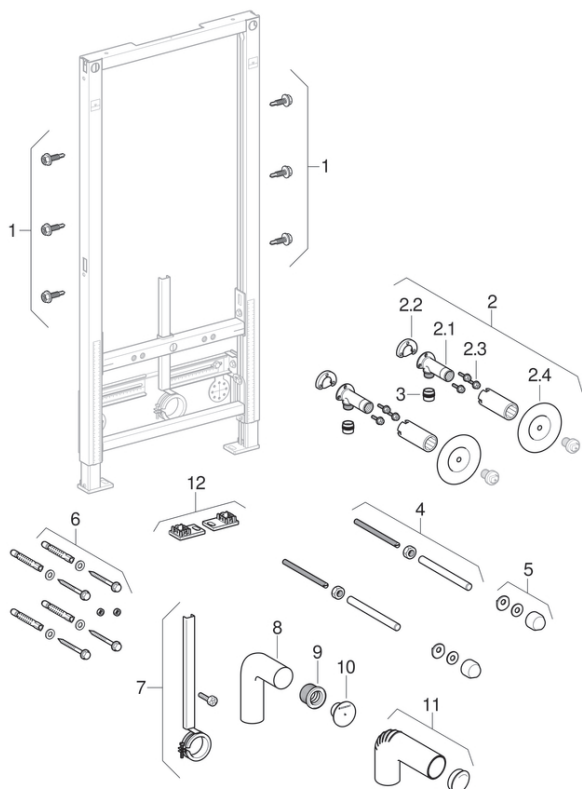

Geberit Duofix bidé elemek, univerzális

2001 -

Tulajdonságok

Gyártási év

2001

Érvényes az alábbi cikkhez

111.510.00.1 111.514.00.1 111.515.00.1 111.535.00.1

#	Cikksz.	Megnevezés	Megjegyzések
1	111.892.00.1	Geberit Duofix önfúró csavar, többelemes csomag	Többelemes csomag
2	465.034.00.2	Geberit csatlakozókönnyök készlet 90° külső menettel MF 1/2": R=MF 1/2", Rp=1/2", L=7.3cm	
2.2	601.802.00.1	Geberit Mepla szigetelő betét falikoronghoz testhang ellen	
2.3	216.197.00.1	Geberit rögzítőanyag komplett szett-6	
2.4	601.812.00.1	Geberit szigetelőkorong 12-35mm	
3	632.001.00.1	Geberit MeplaFix adapter	
4	240.189.00.1	Geberit menetes szár, komplett, 1 darab	
5	217.713.11.1	Geberit zárókupak készlet fali WC-hez, alpin fehér	
5	217.713.46.1	Geberit zárókupak készlet fali WC-hez, matt króm	
6	216.179.00.1	Geberit rögzítőanyag készlet	
7	241.066.00.1	Geberit bidet csőbilincs komplett	
8	241.067.16.1	Geberit bidet bekötőív, fekete	
9	152.682.00.1	Geberit gumidugó szifoncsatlakozó ív-hez, d45	
10	240.306.00.1	Geberit védő d40	
11	305.904.14.1	Geberit Silent-db20 szifoncsatlakozó ív hosszú szárral, d56/52, matt fekete	