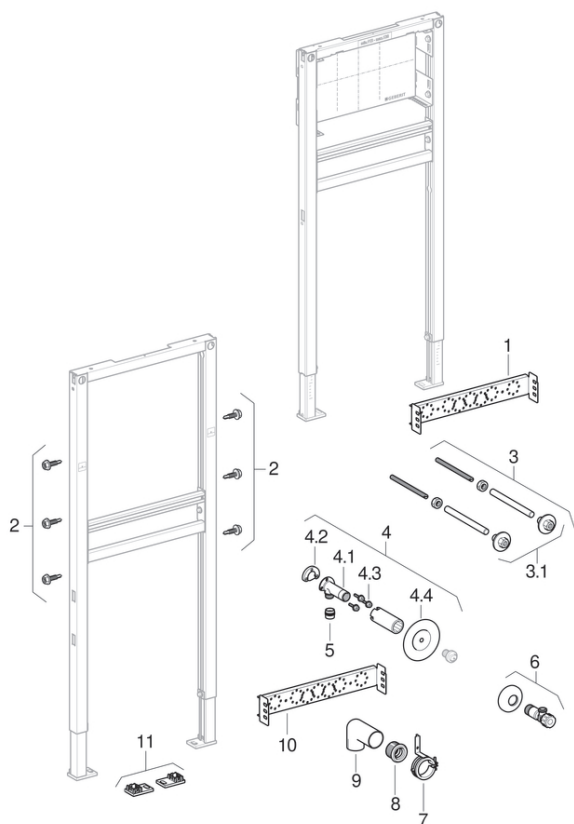

## Geberit Duofix mosdó szerelőelemek

2001 -

### Érvényes az alábbi cikkhez

111.430.00.1 111.437.00.1 111.464.00.1 111.471.00.1  
 111.485.00.1 111.490.00.1 111.777.00.1

#	Cikksz.	Megnevezés	Megjegyzések
1	241.804.00.1	Geberit kereszttartó Duofix, WR-, DF C4-hez	
2	111.892.00.1	Geberit Duofix önfúró csavar, többelemes csomag	Többelemes csomag
3	241.059.00.1	Geberit menetes rúd M10 szett-2	
3.1	241.009.00.1	Geberit KS-peremes anya M10 szett-2	
4	465.034.00.2	Geberit csatlakozókönyök készlet 90° külső menettel MF 1/2": R=MF 1/2", Rp=1/2", L=7.3cm	
4.2	601.802.00.1	Geberit Mepla szigetelő betét falikoronghoz testhang ellen	
4.3	216.197.00.1	Geberit rögzítőanyag komplett szett-6	
4.4	601.812.00.1	Geberit szigetelőkorong 12-35mm	
5	632.001.00.1	Geberit MeplaFix adapter	
6	241.680.21.1	Geberit sarokszelep G3/8 / G1/2 krómozott	
7	241.805.00.1	Geberit csőbilincs Duofixhez	
8	152.682.00.1	Geberit gumidugó szifoncsatlakozó ív-hez, d45	
8	152.796.00.1	Geberit gumidugó szifoncsatlakozó könyökhöz, d45	
9	361.080.16.1	Geberit PE-HD szifoncsatlakozó ív hosszú szárral, 50x50mm, fekete	
10	241.803.00.1	Geberit kereszttartó Duofix, SA-hoz, DF C4-hez	