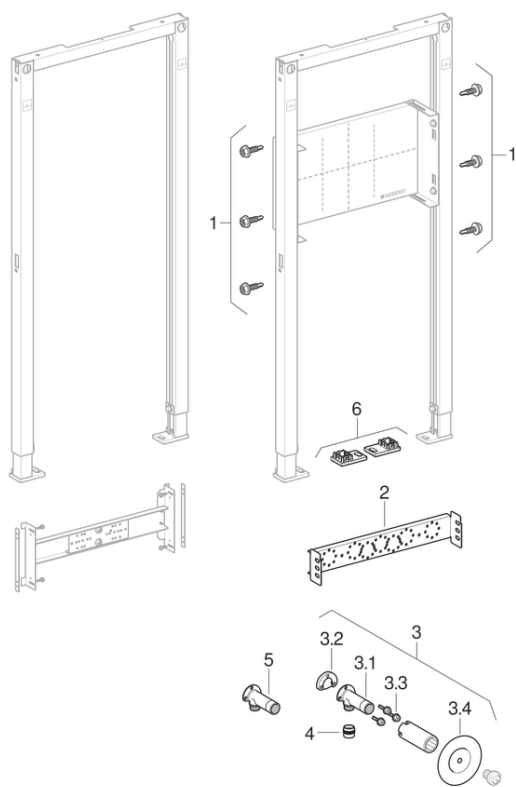

Geberit Duofix zuhany és fürdőkad elemek

2001 -

Tulajdonságok

Gyártási év | 2001

Érvényes az alábbi cikkhez

111.740.00.1 111.770.00.1 111.780.00.1 111.785.00.1

111.787.00.1

#	Cikksz.	Megnevezés	Megjegyzések
1	111.892.00.1	Geberit Duofix önfúró csavar, többelemes csomag	Többelemes csomag
2	241.804.00.1	Geberit kereszttartó Duofix, WR-, DF C4-hez	
3	465.034.00.2	Geberit csatlakozókönyök készlet 90° külső menettel MF 1/2": R=MF 1/2", Rp=1/2", L=7.3cm	
3.2	601.802.00.1	Geberit Mepla szigetelő betét falikoronghoz testhang ellen	
3.3	216.197.00.1	Geberit rögzítőanyag komplett szett-6	
3.4	601.812.00.1	Geberit szigetelőkorong 12-35mm	
4	632.001.00.1	Geberit MeplaFix adapter	
6	244.125.00.1		Könnyűfém öntvény