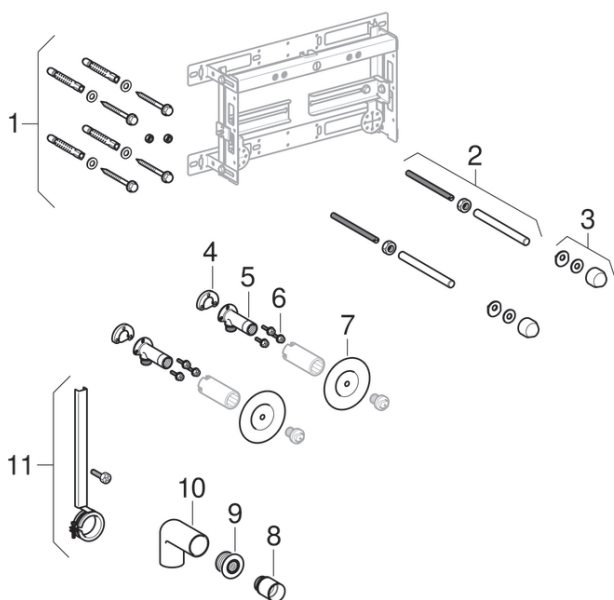

Geberit Kombifix bidé elemek, univerzális, mélységben állítható

2001 -

Tulajdonságok

Gyártási év

| 2001

Érvényes az alábbi cikkhez

457.530.00.1

#	Cikksz.	Megnevezés	Megjegyzések
1	216.179.00.1	Geberit rögzítőanyag készlet	
2	240.189.00.1	Geberit menetes szár, komplett, 1 darab	
3	217.713.11.1	Geberit zárókupak készlet fali WC-hez, alpin fehér	
3	217.713.46.1	Geberit zárókupak készlet fali WC-hez, matt króm	
4	601.802.00.1	Geberit Mepla szigetelő betét falikoronghoz testhang ellen	
5	602.285.00.1	Geberit MeplaFix Univerzális falikorong vörösontrvényből	
6	216.197.00.1	Geberit rögzítőanyag komplett szett-6	
7	601.812.00.1	Geberit szigetelőkorong 12-35mm	
8	893.318.92.1	Geberit védődugó a tokhoz, 379.768/791, sárga	
9	152.682.00.1	Geberit gumidugó szifoncsatlakozó ív-hez, d45	
10	241.067.16.1	Geberit bidet bekötőív, fekete	
11	241.066.00.1	Geberit bidet csőbilincs komplett	