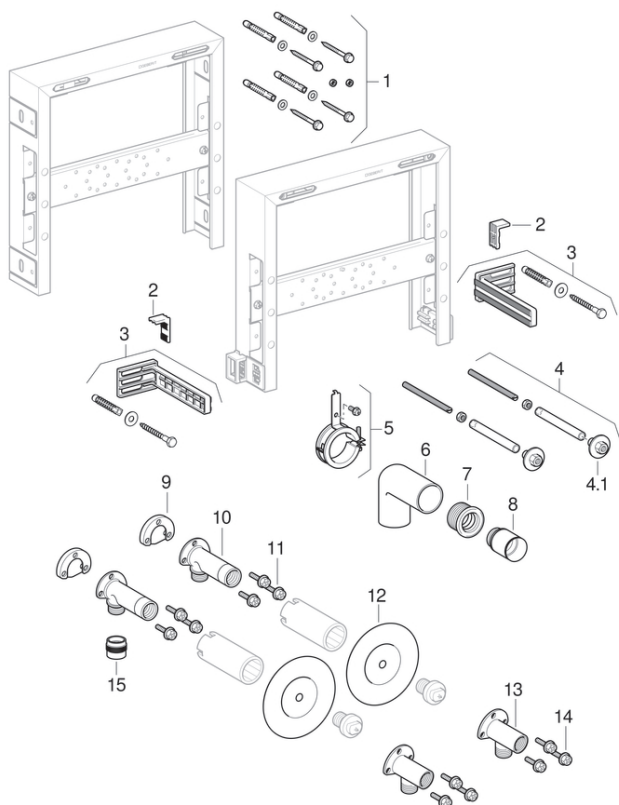

Geberit Kombifix mosdó szerelőelemek, álló csaptelep, mélységben állítható

2000 -

Tulajdonságok

Gyártási év

| 2000

Érvényes az alábbi cikkhez

457.430.00.1

#	Cikksz.	Megnevezés	Megjegyzések
1	216.179.00.1	Geberit rögzítőanyag készlet	
2	889.711.00.1	Geberit rögzítő	
3	465.027.00.1	Geberit rögzítés 16 cm	
4	241.059.00.1	Geberit menetes rúd M10 szett-2	
4.1	241.009.00.1	Geberit KS-peremes anya M10 szett-2	
5	601.741.00.1	Geberit Mepla lefolyóív tartó bilincs, d50-56	
6	361.080.16.1	Geberit PE-HD szifoncsatlakozó ív hosszú szárral, 50x50mm, fekete	
7	152.682.00.1	Geberit gumidugó szifoncsatlakozó ív-hez, d45	
8	893.318.92.1	Geberit védődugó a tokhoz, 379.768/791, sárga	
9	601.802.00.1	Geberit Mepla szigetelő betét falikoronghoz testhang ellen	
10	602.285.00.1	Geberit MeplaFix Univerzális falikorong vörösöntvényből	
11 / 14	216.197.00.1	Geberit rögzítőanyag komplett szett-6	
12	601.812.00.1	Geberit szigetelőkorong 12-35mm	
13	611.297.00.1	Geberit falikorong m/LM Ms R1/2-Rp1/2 h5,2	
15	632.001.00.1	Geberit MeplaFix adapter	