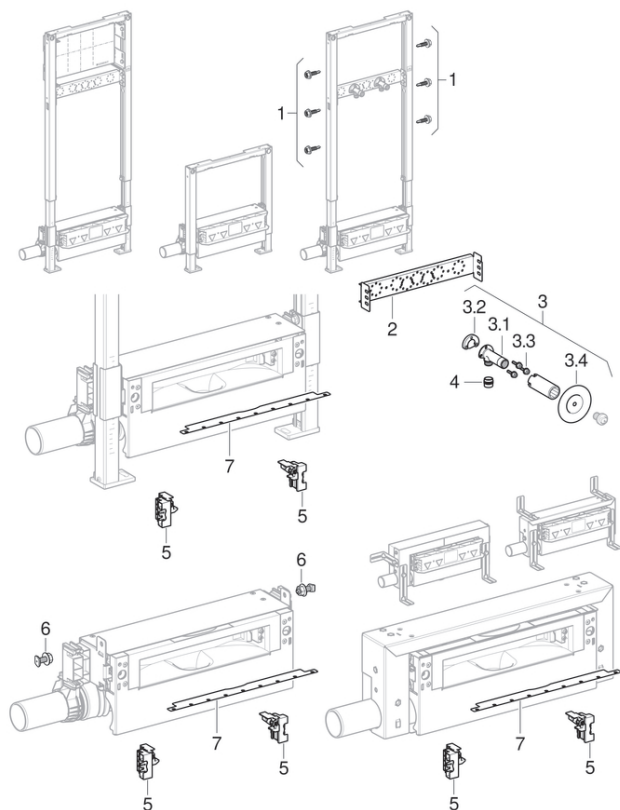

Zuhanyelemek falsík alatti összefolyóval

2014 -

Tulajdonságok

Gyártási év | 2014

Érvényes az alábbi cikkhez

111.580.00.1	111.581.00.1	111.585.00.1	111.587.00.1
111.589.00.1	111.591.00.1	111.593.00.1	457.534.00.1
457.536.00.1			

Alkalmazott alkatrészek

- Gyűjtőprofilok zuhanyhoz való falsík alatti összefolyóhoz
- Takarólapok falsík alatti összefolyóhoz

#	Cikksz.	Megnevezés	Megjegyzések
1	111.892.00.1	Geberit Duofix önfúró csavar, többelemes csomag	
2	241.804.00.1	Geberit kereszttartó Duofix, WR-, DF C4-hez	
3	465.034.00.2	Geberit csatlakozókönyök készlet 90° külső menettel MF 1/2": R=MF 1/2", Rp=1/2", L=7.3cm	
3.2	601.802.00.1	Geberit Mepla szigetelő betét falikoronghoz testhang ellen	
3.3	216.197.00.1	Geberit rögzítőanyag komplett szett-6	
3.4	601.812.00.1	Geberit szigetelőkorong 12-35mm	
4	632.001.00.1	Geberit MeplaFix adapter	
5	242.940.00.1	Geberit Zuhanyelem takarólap tartó, állítható 2 db	
6	461.006.00.1	Geberit GIS elfordítható rögzítőcsavar, M8	
7	243.172.00.1	Geberit betétlemez fali összefolyóhoz	