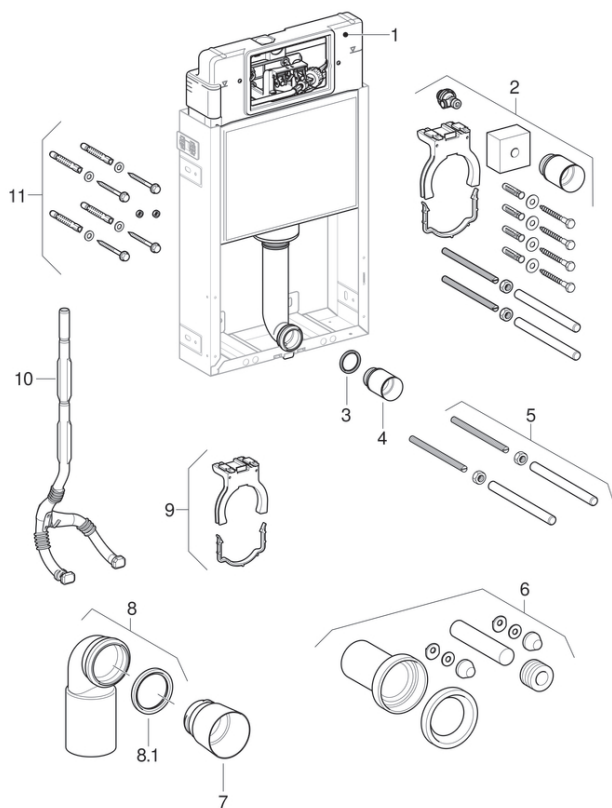

Geberit Kombifix falı WC szerelıelemek, Delta falsık alatti ıblıtıtartályal 12 cm (UP100)

2005 -

Tulajdonságok

Gyártási év	2005
Modell típusa	UP100 / Delta 12 cm

Érvényes az alábbi cikkhez

 110.100.00.1 [110.103.11.1](#)

#	Cikksz.	Megnevezés	Megjegyzések
1	SPT_461060	Delta 12 cm-es (UP100) falsık alatti ıblıtıtartályok	
2	242.271.00.1	Geberit szerelıelemek KombifixBasic UP100/UP182	
3	362.771.00.1	Geberit mandzsetta UP ıblıtıtcsıhız, d50	
4	362.796.92.1	Geberit törmelék elleni védıdugó tokhoz, d44.6, sárga	
5	240.189.00.1	Geberit menetes szár, komplett, 1 darab	
6	152.426.46.1	Geberit falı WC csatlakozógarnitúra, matt króm	
6	SPT_461591	Csatlakozó készletek álló WC-hez és falı-WC-hez	
7	366.820.92.1	Geberit záródugó falı WC tokhoz, d90, sárga	
8	367.925.16.1	Geberit PE-HD csatlakozóví falı WC-hez, d110/90, fekete	
8.1	387.282.00.1	Geberit mandzsetta d104x83,2x10 EPDM, d90	
9	240.190.00.1	Geberit csıbilincs (240.971.00.1 helyett)	
10	242.887.00.1	Geberit gégecsı Kombifix Sigma 12 cm, Kappa15, 2013-tıl	
11	216.179.00.1	Geberit rögzítıanyag készlet	