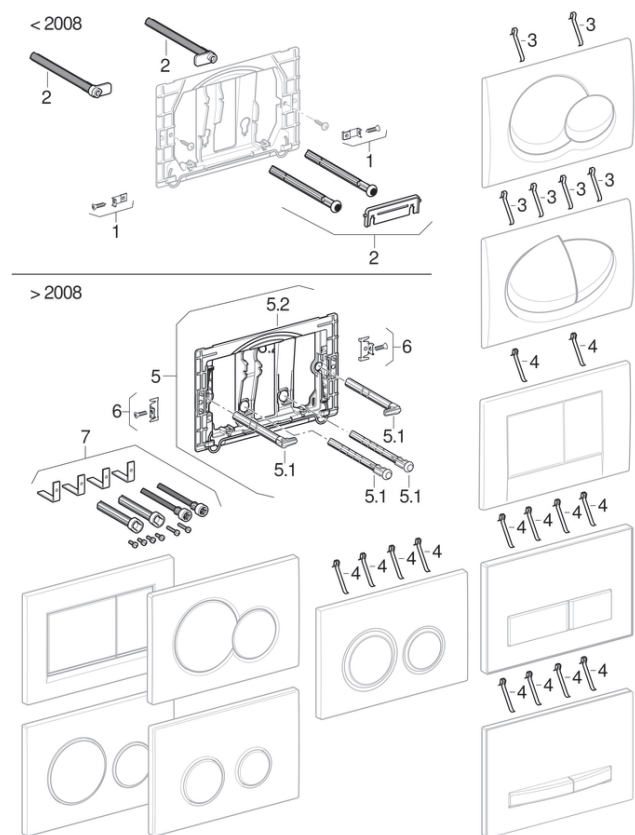

**Sigma, Samba, Bolero, Twist működtetőlapok 2 mennyeséges öblítéshez**

2000 -

**Tulajdonságok**

Gyártási év	2000
Modell típusa	24,6 x 16,4 cm
Modell típusa	Sigma50

**Érvényes az alábbi cikkekhez**

115.770.10.1	115.770.10.5	115.770.11.1	115.770.11.5
115.770.21.1	115.770.21.5	115.770.45.1	115.770.46.1
115.770.46.5	115.770.81.1	115.777.10.1	115.777.11.1
115.777.21.1	115.777.45.1	115.777.46.1	115.777.81.1
115.780.00.1	115.780.11.1	115.780.21.1	115.780.45.1
115.780.46.1	115.782.46.1	115.788.00.1	115.788.00.5
115.788.11.1	115.788.11.5	115.788.21.5	115.770.BM.1

115.770.BN.1	115.770.BP.1	115.770.CG.1	115.770.CG.5
115.770.CP.1	115.770.DK.1	115.770.DK.5	115.770.DT.1
115.770.DT.5	115.770.DW.1	115.770.DW.5	
115.770.EP.1	115.770.EP.5	115.770.FA.1	115.770.FB.1
115.770.FB.5	115.770.FK.1	115.770.FL.1	115.770.FN.1
115.770.FQ.1	115.770.FR.1	115.770.FR.5	115.770.GM.1
115.770.GM.5	115.770.KA.5	115.770.KB.1	115.770.LA.5
115.777.BM.1	115.777.BN.1	115.777.BP.1	115.777.CG.1
115.777.DK.1	115.777.DT.1	115.777.DW.1	115.777.EP.1
115.777.FA.1	115.777.FB.1	115.777.FK.1	115.777.FL.1
115.777.FN.1	115.777.FQ.1	115.777.FR.1	115.777.GM.1
115.777.KB.1	115.778.KH.1	115.778.KJ.1	115.778.KK.1
115.778.KL.1	115.778.KM.1	115.778.KN.1	115.778.SN.1
115.780.DT.1	115.780.GM.1	115.780.HC.1	115.780.KA.1
115.781.SN.1	115.788.DW.1	115.788.DW.5	
115.788.EP.1	115.788.EP.5	115.788.GH.1	115.788.GH.5
115.788.SC.1	115.788.SC.5	115.788.SD.1	115.788.SD.5
115.788.SE.1	115.788.SE.5	115.788.SQ.5	115.882.KH.1
115.882.KJ.1	115.882.KK.1	115.882.KL.1	115.882.KM.1
115.882.KN.1	115.882.SN.1	115.883.KH.1	115.883.KJ.1
115.883.KK.1	115.883.KL.1	115.883.KM.1	115.883.KN.1
115.889.SN.1	115.884.00.1	115.884.JM.1	115.884.SI.1
115.884.SJ.1	115.884.TG.1	115.788.11.2	115.788.21.2
115.788.DW.2	115.788.GH.2	115.788.SD.2	
115.788.SQ.2	115.788.TG.2	115.788.JM.2	115.788.00.2